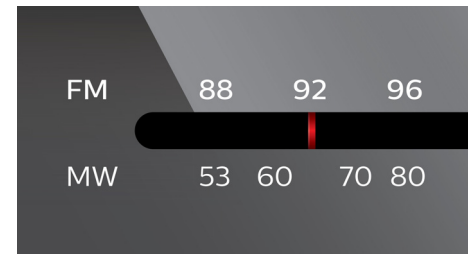

FM/MB-tuner

FM/MB-stereotuner (AM)