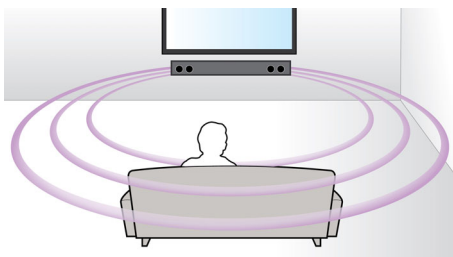

## Full HD 3D Blu-ray

Ga volledig op in 3D-films in uw eigen woonkamer met deze Full HD 3D-TV. Active 3D maakt gebruik van de nieuwste generatie snel wisselende displays voor levensechte diepte en een realistisch beeld in 1080 x 1920 Full HD-resolutie. Met de speciale bril, waarvan het linker- en rechterglas synchroon met de wisselende beelden open en dicht gaan, wordt een Full HD 3D-effect verkregen in uw home cinema. U kunt tegenwoordig kiezen uit een uitgebreide collectie 3D-topfilms op Blu-ray. Daarnaast wordt Surround Sound bij Blu-ray niet gecomprimeerd en is het geluid bijna niet van de realiteit te onderscheiden.

## Virtual Surround Sound

Virtual Surround Sound van Philips produceert een volle en meeslepende Surround Sound via

een systeem met minder dan vijf luidsprekers. De zeer geavanceerde ruimtelijke algoritmes repliceren de geluidskennmerken die in een ideale 5.1-kanaals geluidsomgeving voorkomen op nauwgezette wijze. Elke hoogwaardige stereobron wordt omgezet in levensechte, meerkanaals Surround Sound. U hoeft geen extra luidsprekers, kabels of standaarden voor luidsprekers aan te schaffen om te kunnen genieten van een ruimtevallend geluid.