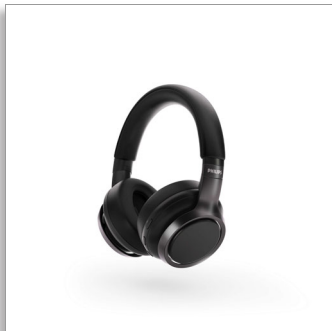

Philips
Draadloze koptelefoon
voor over het oor

Ruisonderdrukking Pro
Google Assistant geïntegreerd
Bluetooth multipoint
Aanraakbediening

TAH9505BK

Een meeslepende ervaring

Inspiratie. Motivatie. Concentratie. Met uitstekende actieve ruisonderdrukking en helder geluid voor gesprekken heeft deze draadloze over-ear koptelefoon alles wat u wilt. De volledig geïntegreerde Google Assistant geeft u handsfree vrijheid.

- Hybride actieve ruisonderdrukking. Kies zelf wat uw wilt horen
- Drivers van 40 mm. Diepe bastonen, gebalanceerd middenbereik. Heldere hoge tonen
- Bewustzijnsmodus. Laat de wereld binnen wanneer dat nodig is
- Rond model voor over het oor. Slank design, fantastisch geluid
- De app 'Philips Headphones'. Aangepaste geluidsregeling