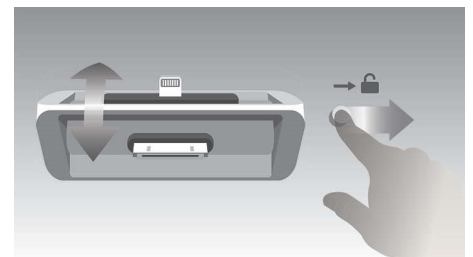

Design unique sous forme de colonne

Design unique en forme de colonne, adapté à votre intérieur.

Entrée audio

L'entrée audio vous permet de diffuser directement les contenus stockés sur votre baladeur multimédia. Ainsi, grâce à votre chaîne hi-fi, vous profitez de votre musique préférée avec une qualité audio exceptionnelle. L'entrée audio est très pratique : il vous suffit de brancher votre baladeur MP3 sur votre chaîne hi-fi.

Double dock pour charger et diffuser la musique

La station d'accueil innovante Philips Double dock avec connecteurs Lightning et 30 broches charge n'importe quel appareil Apple et diffuse sa musique. Associant un style raffiné à une fonctionnalité simplissime, elle vous permet de basculer entre les deux connecteurs en un clin d'œil. Écoutez vos morceaux favoris quel que soit l'appareil Apple sur lequel ils sont enregistrés.