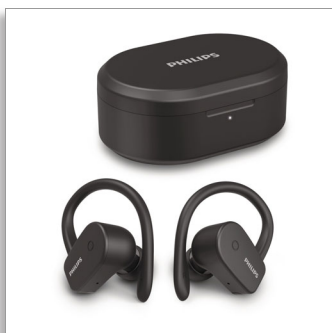

Philips
Ausīs ievietojamas bezvadu
sporta ausiņas

Elastīga divvirzienu konstrukcija

20 stundu atskaņošanas laiks
Dzidri zvani. Mono režīms
IPX7 ūdens un sviedru izturība

TAA5205BK

Piemērotas visiem gadījumiem

Ideālas gan rīta skrējienā, gan garām pēcpusdienām birojā. Šīm patiesajām bezvadu ausiņām ir noņemams auss āķis, lai jūs varētu tās pielāgot savam ikdienas ritmam. Tās arī nodrošina 20 stundu atskaņošanas laiku ar uzlādes ietvaru un ir IPX7 ūdensnecaurlaidīgas.

Lietošanas komforts

- TWS mono režīms
- Ūdensizturība: IPX7
- Vadības ierīču veids: Pieskāriens

Dizains

- Krāsa: Melna
- Lietošanas stils: Ausiņu āķis
- Auss savienojuma materiāls: Silikona
- Valkāšanas veids: Ausīs ievietojamas
- Ausīs ievietošanas veids: Aizaus cilpiņa, Silikona ausiņas uzgalis