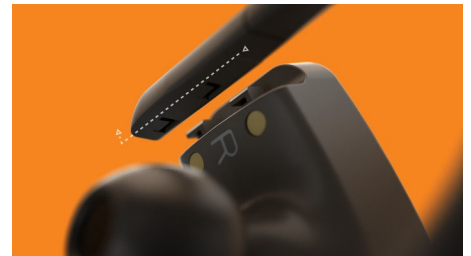

Noņemams aizaus cilpiņas elements

Aizaus cilpiņas elements palīdzēs nodrošināt piegulošu un nemainīgu ausiņu novietojumu gan ikrita skrējiena, gan intensīva kardio treniņa laikā. Komplektācijā ir pieejami trīs dažādu izmēru silikona ausu uzgaļu apvalki, un aizaus cilpiņu varat noņemt, kad netrenējaties.

Dzidri zvani. Mono režīms

Lietojiet abas vai tikai vienu. Mono režīms ļauj izmantot vienu ausiņu runāšanai un pārslēgties starp ausiņām, neizlaižot ne vārda. Ideāls risinājums ilgām sarunām.

Pilnīgi stabila savienojamība

Bluetooth savienojums ir stabils, un ausiņas ir gatavas savienošanai pārī uzreiz pēc izņemšanas no uzlādes ietvara. Taustiņi uz katras ausiņas atvieglo mūzikas un zvānu pārvaldību.

Uzlādes ietvars.

Pilnībā uzlādēts ietvars nodrošina papildu 15 atskaņošanas stundas. Viena uzlāde nodrošina 5 stundu atskaņošanas laiku, savukārt ātrā 15 minūšu uzlāde nodrošina papildu stundu atskaņošanas laiku. Izmantojot pievienoto USB-C kabeli, ietvars pilnībā uzlādējas 2 stundu laikā.

Izlaides datums
2023-02-12

Versija: 8.0.2

12 NC: 8670 001 69488
EAN: 48 95229 11188 2

© 2023 Koninklijke Philips N.V.
Visas tiesības patur autors.

Specifikācijas var tikt mainītas bez paziņojuma. Preču zīmes ir Koninklijke Philips N.V. vai to attiecīgu īpašnieku īpašums.

www.philips.com