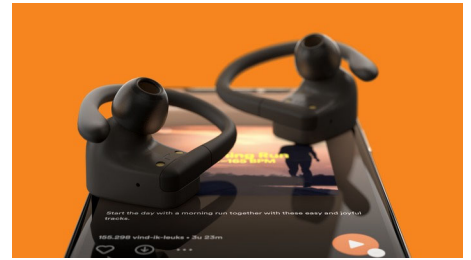

Balss palīgs

- Balss palīga atbalsts
- Balss palīga aktivizēšana: Ar balsi vadāms
- Saderīgs ar balss palīgu: Apple Siri, Google Palīgs

Piederumi

- Uzlādes vads: USB-C kabelis, 500 mm
- Uzlādes futrālis
- Noņemama aizaus cilpiņa: 3 pāri
- Ausu uzgaļi: 3 izmēri (S/M/L)
- Īsa lietošanas pamācība
- Citi: Pāris bloķējamu vāku

Iekšējā kartona kaste

- Patēriņa iesaiņojumu skaits: 3
- Inner carton (L x W x H): 14,4 x 10 x 16 cm
- Bruto svars: 0,654 kg
- Neto svars: 0,3666 kg
- Taras svars: 0,2874 kg
- GTIN: 2 48 95229 11188 6

Ārējā kartona kaste

- Patēriņa iesaiņojumu skaits: 24
- Outer carton (L x W x H): 31 x 22 x 36 cm
- Bruto svars: 5,6 kg
- Neto svars: 2,9328 kg
- Taras svars: 2,6672 kg
- GTIN: 1 48 95229 11188 9

Produkta izmēri

- Izstrādājuma izmēri (W x H x D): 8,7 x 3,5 x 6 cm
- Vada garums: 0 cm
- Svars: 0,087 kg

Iesaiņojuma izmēri

- Iekšauto produktu skaits: 1
- Iesaiņojuma izmēri (W x H x D): 9,5 x 17,5 x 4,5 cm
- Bruto svars: 0,195 kg
- Neto svars: 0,1222 kg
- Taras svars: 0,0728 kg
- EAN: 48 95229 11188 2
- Iesaiņojuma veids: Kārba
- Plauktā novietošanas veids: Iekarināma

UPC

- UPC: 8 40063 20162 0

TAA5205BK/00

Izceltie produkti

Radītas treniņiem

6 mm skāļruņi nodrošina dzidru un skaidru skaņu ar spēcīgu basu. Ļaujiet skaņām motivēt jūs ikdienas darbībām, klausoties iecienītāko mūziku vai podkāstus.