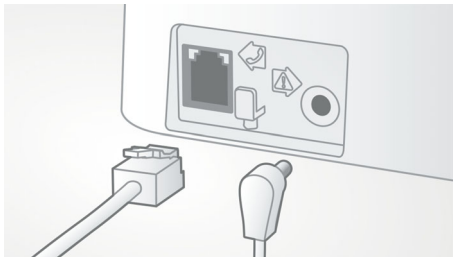

Kohokohdat

Helppo ottaa käyttöön

Helppo asennus ja vaivaton käyttö.
Yksinkertainen asennus - Plug & Play -tuote

Erittäin voimakas hälytysääni

Erittäin voimakas hälytysääni, etkä menetä yhtään puhelua