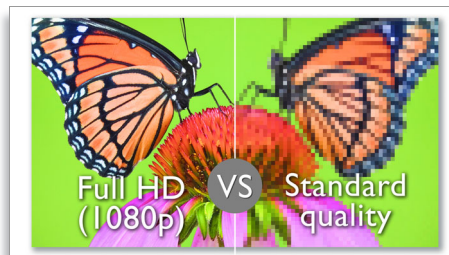

Kết nối TV trực tiếp qua HDMI để xem video của bạn ở dạng HD

Đầu cắm USB tích hợp

Đầu cắm USB tích hợp cho kết nối dễ dàng với máy tính PC/Mac của bạn

Ghi hình định dạng kép

Video HD đầy đủ rất tuyệt để xem trên TV HD. Nhưng nếu bạn muốn gửi video bằng

email hoặc chia sẻ video trên mạng, tệp HD có kích thước lớn phải được nén lại và chuyển sang định dạng phù hợp với email. Máy quay video của bạn thực hiện công việc này bằng cách đưa ra tính năng ghi hình định dạng kép. Bật tính năng này và video của bạn sẽ được ghi đồng thời ở hai định dạng – HD đầy đủ (1080p) và định dạng QVGA (240p) phù hợp với email. Tính năng này cho phép bạn thưởng thức video ở chế độ đầy đủ nhất trên TV HD, và cho bạn một định dạng để bạn có thể chia sẻ bằng hình thức điện tử ngay lập tức.

Video HD đầy đủ (1080p)

Quay và thưởng thức video với chất lượng độ nét cao đầy đủ (HD đầy đủ 1080p). "1080" là độ phân giải màn hình, tính theo số dòng hàng ngang trên màn hình. "p" có nghĩa là quét tăng dần, hay sự xuất hiện tuần tự của các dòng trong từng khung hình. 1080p cho chất lượng video cao cấp thường thấy trong các loại điện thoại di động và máy ảnh kỹ thuật số điển hình. Bên cạnh đó, máy quay video sử dụng cùng định dạng video như đầu phát và đĩa Blu-ray – H.264. Định dạng có độ phức tạp cao này mang đến chất lượng hình ảnh HD cao cấp, cho phép bạn thưởng thức hồi ức trong như pha lê trên video.

Các thông số

Chất lượng video

- Độ phân giải: HD đầy đủ (1920x1080p) tại 30 fps, Chế độ thể thao (1280x720p) tại 60fps, SD (640 x 480) tại 30 fps
- Độ phân giải ảnh: 12 MP, 8 MP
- Định dạng: Nén video H.264, Nén âm thanh AAC, Định dạng tệp MP4
- Chế độ cảnh: Tự động, Tuyết/Bờ biển, Ban đêm, Chiều sáng nền, Hoàng hôn, Fine-Skin
- Hiệu ứng: Bình thường, Nâu đỏ, Đen trắng, Âm bản, Những năm bảy mươi, Tương tự, Lọc màu
- Cân bằng trắng: Tự động cân bằng trắng
- Phơi sáng: Điều khiển phơi sáng tự động