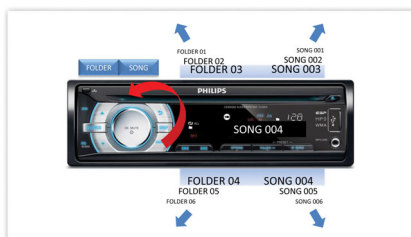

Αναζήτηση ανά φάκελο ή τραγούδι

Με αυτήν τη λειτουργία μπορείτε να βρείτε πολύ πιο γρήγορα ένα κομμάτι ή άλμπουμ, καθώς η αναζήτηση πραγματοποιείται σε τραγούδια και φακέλους, που είναι και το σύνθηρες περιεχόμενο των συσκευών USB/SDHC. Χάρη στο ξεχωριστό κουμπί φακέλων/τραγουδιών, μπορείτε να βρείτε αυτό που ψάχνετε με τρεις απλές κινήσεις:

πατήστε το κουμπί φακέλων/τραγουδιών, περιστρέψτε το κουμπί έντασης ήχου και πιέστε το για να επιλέξετε αρχείο. Με αυτήν την απλή διαδικασία, μπορείτε να περιηγηθείτε εύκολα και γρήγορα στη μουσική σας, χωρίς να αποσπάται η προσοχή σας από το τιμόνι.