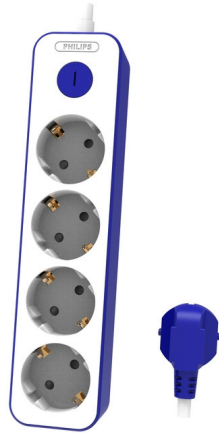

Philips
Multiplicator pentru priză

4 prize

Cablu de alimentare de 1,5 m
comutator master
Albastru

CHP2145U

Alimentează-ți în siguranță electrocasnicele

Dotat cu 4 prize Schuko cu împământare, cablu de alimentare de 1,5 metri și comutator master pornit/oprit pentru controlul alimentării.

Confort încorporat

- 4 prize
- Comutator master pornit/oprit
- Cablu de alimentare de 1,5 m
- Indicator de alimentare cu LED

Protecție de siguranță

- Comutator bipolar
- Capac automat de siguranță

PHILIPS

Multipliator pentru priză
4 prize Cablu de alimentare de 1,5 m, comutator master, Albastru

CHP2145U/10

Specificații

Dimensiuni produs

- Lungime cablu: 150 cm

Dimensiunile ambalajului

- Dimensiuni ambalare (L x l x A): 5,1 x 32,5 x 4 cm
- Greutate netă: 0,31 kg
- Greutate brută: 0,33 kg
- Greutate proprie: 0,02 kg
- EAN: 48 95229 13201 6
- Număr de produse incluse: 1

Repere

4 prize

Convertește o priză în patru prize. Îți permite să conectezi mai multe dispozitive la o singură priză c.a.

Comutator master pornit/oprit

Acest comutator master controlează toate prizele electrice de pe prelungitor.