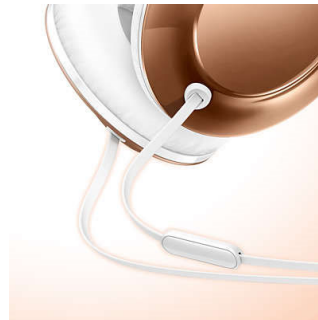

Cablu dispus ordonat

Un cablu plat îți menține căștile fără fire încălțite, iar reducerea suplimentară a uzurii asigură rezistența cablului.