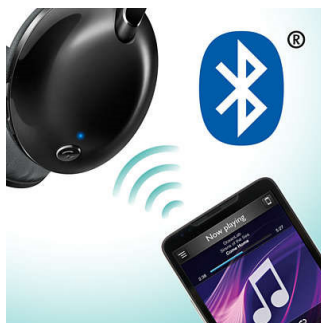

### Understøtter Bluetooth-version 4.1

Par din smart-enhed med dine hovedtelefoner vha. Bluetooth, og nyd friheden ved krystalklar musik og telefonopkald – uden besvær med kabler.