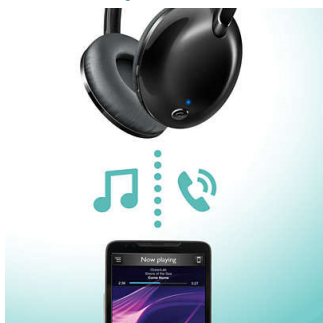

Håndfrie opkald

Den brugervenlige fjernbetjening gør det muligt at afspille numre, sætte på pause og besvare opkald med et enkelt tryk på en knap.