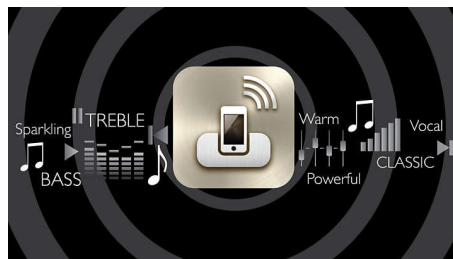

Conception Bass Reflex

La charge acoustique Bass Reflex utilise un événement de basses adapté au volume acoustique

de l'enceinte afin de reproduire des basses profondes avec une enceinte compacte. L'événement de basses soigneusement conçu et profilé facilite le passage de l'air et permet d'obtenir des basses profondes et puissantes, même lorsque le volume est élevé, tout en réduisant les turbulences d'air, sources de distorsion.

Technologie sans fil AirPlay

AirPlay vous permet de diffuser toute votre collection musicale iTunes sur vos stations d'accueil Fidelio. Votre musique est diffusée sans fil depuis iTunes sur votre ordinateur, iPhone, iPad ou iPod Touch vers n'importe quelle enceinte équipée de la technologie AirPlay. Il vous suffit de vérifier que vos enceintes sont bien connectées à votre réseau Wi-Fi. AirPlay vous permet également de lire de la musique simultanément sur toutes les enceintes de chaque pièce. Où que vous alliez dans votre maison, votre musique préférée vous accompagne.

Application SoundStudio

Écoutez la musique très précisément comme vous en avez envie grâce à l'application SoundStudio qui vous donne les pleins pouvoirs. Elle vous permet en effet de personnaliser toutes les facettes du son grâce à des options intuitives accessibles sur votre iPhone. Vous pouvez ainsi déterminer avec une