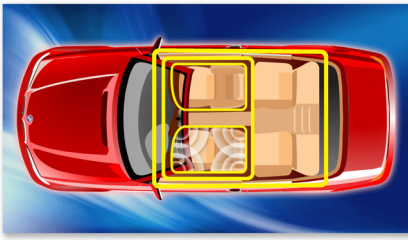

Egyszerű használat

- Böngészés mappa vagy zeneszám alapján az azonnali kereséshez és gyors hozzáféréshez
- Beépített Bluetooth vevő a hívások és zenék adatfolyamként történő továbbításához
- Hangkimeneti tartozék az erősítő felé
- USB- és SDHC kártyanyílás MP3/WMA formátumú lejátszáshoz

Formavilág, mely beleolvad autója terébe

- Magas kontrasztú LCD a tökéletes megjelenítéshez
- Leszerelhető előlap a lopások megakadályozásához

PHILIPS

Fénypontok

Music Zone

A Philips innovatív Music Zone technológiája lehetővé teszi, hogy a vezető és az utasok az előadó szándékai szerinti, élethűbb térhatásban élvezhessék a zenét. Az utasok könnyen átválthatják a zenehallgatási területeket a vezetőtől az utasokhoz, majd vissza a legjobb autós hangzás elérése érdekében. A speciális terület szabályzó gomb három előre megadott beállítással – bal, jobb és első (valamint összes) – rendelkezik, így dinamikusan beállíthatja a zenehallgatási igényeinek legmegfelelőbb területet, utazzon akár egyedül, akár utasokkal.