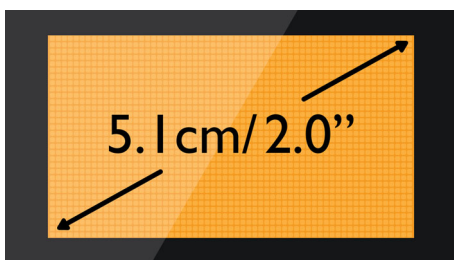

I numeri di telefono dei tuoi cari sempre disponibili: salva fino a 100 voci sulla rubrica.

Display con matrice di punti 5,1 cm (2")

Display con matrice di punti 5,1 cm (2")

Eliminazione eco acustica

Nessuna fastidiosa eco durante le chiamate. Grazie alla funzione di cancellazione eco, potrai avere conversazioni nitide e prive di interferenze.