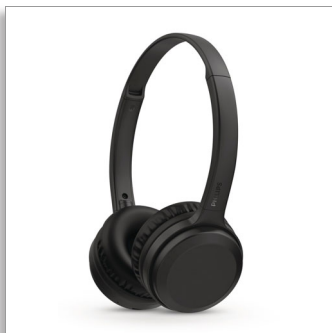

Philips
Auscultadores sem fios

Diafragmas de 30 mm/posterior
fechada

Bluetooth®
Fita leve para a cabeça
Totalmente dobrável

TAH1108BK

Mantenha a música por perto

Ande sempre na companhia da música que adora. Estes auscultadores on-ear sem fios proporcionam 15 horas de reprodução e som nítido. Os botões nas proteções dos ouvidos facilitam o controlo da música e das chamadas, e as proteções dos ouvidos dobram-se totalmente para uma arrumação fácil.

Reproduza todos os sons. 15 horas de reprodução

- Diafragmas potentes em neodímio de 30 mm
- Som nítido e cristalino
- Excelente isolamento de som graças ao design com parte posterior fechada
- Até 15 horas de reprodução e carregamento rápido

Prontos a utilizar

- Carregue durante 15 minutos para obter 3 horas de reprodução adicionais
- Design dobrável para uma arrumação fácil

PHILIPS

Auscultadores sem fios
Diafragmas de 30 mm/posterior fechada Bluetooth®, Fita leve para a cabeça, Totalmente dobrável

Design

- Cor: Preto
- Estilo de utilização: Aro para a cabeça
- Design dobrável: Plano
- Material do acoplamento auditivo: Pele sintética
- Ajusta à orelha: On-ear
- Tipo de proteção: Fechado

Potência

- Tempo de reprodução de música: 15 horas
- Tipo de bateria (auscultadores): Polímeros de lítio (incorporada)
- Capacidade da bateria (auscultadores): 250 mAh
- Tempo de carga: 2 hr
- Carregamento rápido: 15 minutos para 3 horas
- Número de pilhas: 1 un.