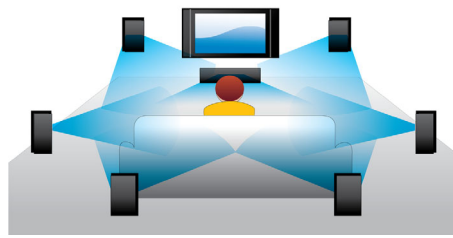

Dolby True HD

Dolby TrueHD nodrošina kvalitatīvāko skaņu no Blu-ray diskām. Atveidotās skaņas ir neiespējami atšķirt no studijā ierakstītajām skaņām, tātad jūs dzirdat precīzi to, ko skaņu radītāji ir iecerējuši. Dolby TrueHD papildina jūsu augstas izšķirtspējas izklaides pieredzi.

Dolby Digital DTS2.0

Dolby Digital DTS2.0 nepārspējamam filmu baudījumam