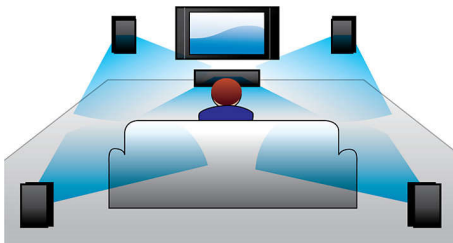

Projetado para intensificar sua experiência de cinema em casa

- Design moderno para complementar o ambiente da sua casa

Curta todas as suas fontes de entretenimento

- Entrada de áudio para músicas do iPod/iPhone/aparelho de MP3
- EasyLink p/ controlar dispositivos HDMI CEC c/ um controle remoto
- HDMI para filmes em alta definição e qualidade de imagem
- Reproduz DVD, VCD, CD e dispositivos USB
- DivX Ultra Certified para uma reprodução aprimorada de vídeos DivX
- Karokê para cantar em casa a qualquer hora
- Transmissão de músicas wireless de seus dispositivos de música

PHILIPS

Destques

Som Double Bass

Caixas acústicas potentes com sistema Bass Reflex e "basspipes" duplos que aprimoram as frequências mais baixas, oferecendo um som mais estável e graves profundos. Agora, você poderá ouvir todos os detalhes.

Dolby Digital

O Dolby Digital, padrão de áudio multicanal líder mundial, se vale da maneira como a audição humana processa o som; você ouve um som surround de altíssima qualidade e que o envolve por completo.

Entrada de áudio

Com a entrada de áudio, você pode reproduzir facilmente as músicas do seu iPod/iPhone/iPad, aparelho de MP3 ou notebook por meio de uma simples conexão com o Home Theater. Basta conectar o dispositivo de áudio na respectiva entrada para ouvir as músicas com a excelente qualidade de som que só o sistema de Home Theater Philips pode oferecer.