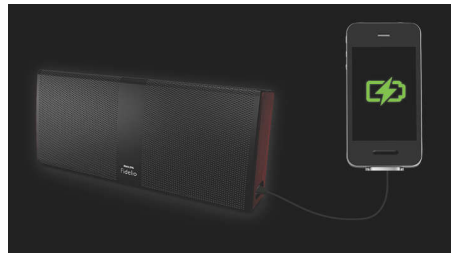

Порт USB

Эта портативная АС оснащена портом USB, с помощью которого можно передавать энергию аккумулятора АС на мобильное устройство, например смартфон, с низким зарядом дома или в пути.