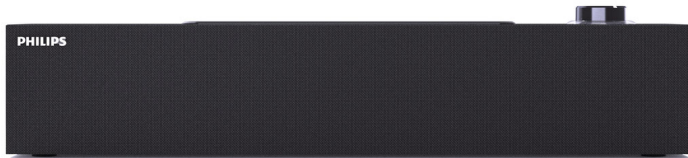

飞利浦
笔记本平板影院

蓝牙

SPA3808

娱乐大众

RGB 炫彩灯光和动态的低音增强技术，不论是播放音乐、玩游戏、看电影或是在线视频，也不论是在 MAC 还是在 PC 机上，这些音响都是理想之选

体验真正的多媒体

- 易于连接至 PC 或笔记本电脑
- 兼容于音乐、游戏、电影和互联网音频源

PHILIPS

规格

声音

- 频率响应: 100-18K 赫兹
- 输出功率 (RMS): 3 瓦 x 2

连接

- 线缆类型: USB 连接线 (Type-C)
- 蓝牙范围: 直线距离, 10 米或 30 英尺
- 蓝牙版本: 5.1
- 蓝牙: 支持 SBC 传输

便利性

- 便于安装: 自动配对
- 通电指示
- 音量控制: 数字上 / 下

- 灯光效果: 是, 扬声器灯光效果, RGB 炫彩灯光
- 下一首 / 上一首曲目