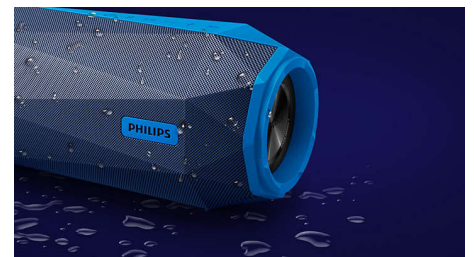

Resistente en exteriores

Resistente al agua, a los golpes y a las fiestas. El SB500 se ha diseñado para sobrevivir. Con una clasificación IPX7, se puede usar en agua en hasta 1 metro de profundidad durante 30 minutos. Usarlo en la ducha o en la playa es muy fácil. El SB500 también ha resistido a las pruebas de "cámara de tortura" que demuestran que puede aguantar golpes y no perder el ritmo.