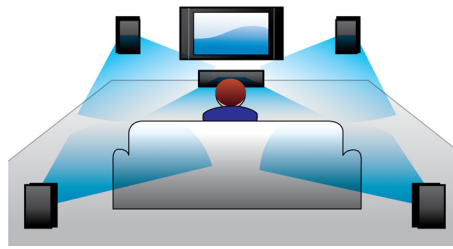

Dolby TrueHD e DTS-HD

Le opzioni Dolby TrueHD e DTS-HD Master Audio Essential offrono un audio insuperabile tramite dischi Blu-ray. L'audio che viene riprodotto è praticamente identico a quello di uno studio di registrazione, quindi puoi ascoltare l'essenza del suono così come è stato creato all'origine. Le opzioni Dolby TrueHD e DTS-HD Master Audio Essential completano la tua esperienza di intrattenimento ad alta definizione.