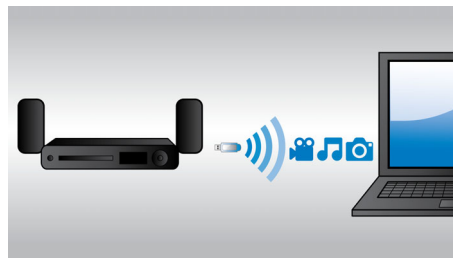

### HDMI x 2

Geniet van levensechte 3D-weergave en Crystal Clear 5.1- of 7.1-audio, gewoon door de audio-uitgang van onze speler aan te sluiten op uw niet-3D AV-ontvanger.

### Uw iPod/iPhone afspelen en opladen

Geniet van uw favoriete muziek tijdens het opladen van uw iPod/iPhone! Sluit eenvoudig uw iPod/iPhone met de USB-kabel aan op de USB-poort van het home cinema-systeem. Zo laadt uw iPod/iPhone op tijdens het afspelen en kunt u genieten van uw muziek en zonder dat u zicht zorgen hoeft te maken of de accu van uw Apple-apparaat leeg raakt.

### Ingebouwde Wi-Fi

Dankzij de ingebouwde Wi-Fi kunt u genieten van allerlei populaire onlineservices. U sluit uw home cinema gewoon rechtstreeks op uw

HTB5570D/12

thuisnetwerk aan. U hebt toegang tot fantastische websites met films, foto's, infotainment en andere onlinecontent speciaal voor uw TV.