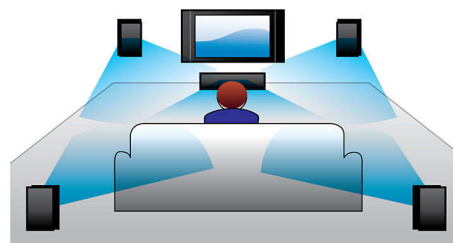

Progressive Scan

Technologie Progressive Scan zajišťuje dvojnásobné vertikální rozlišení obrazu a poskytuje tak mnohem ostřejší obraz. Místo toho, aby se na obrazovku nejdříve vysílal puls nímk s lichými řádky a poté puls nímk se sudými řádky, jsou oba puls nímk zapisány současně. V každém okamžiku je tak vytvářen obraz v plném rozlišení. Při takové rychlosti vnímá oko ostřejší obraz bez chvění řádek.

Připojení USB Direct

Jednoduše zapojte zařízení USB do systému a sdílejte svoji uloženou digitální hudbu a fotografie s rodinou a přáteli.

Digital Sound Control

Digitální nastavení zvuku DSC nabízí výběr nastavení zvuku Jazz, Rock, Pop a Classic, které můžete použít pro optimalizaci frekvenčního rozsahu různých hudebních stylů. Jednotlivé režimy používají technologii grafického ekvalizéru k automatickému nastavení zvuku tak, aby byly posíleny nejdůležitější frekvence zvuku ve zvoleném hudebním stylu. Digitální nastavení zvuku DSC vám umožňuje dosáhnout co nejlepší reprodukce hudby pomocí přesného nastavení zvukových pásem, aby odpovídaly typu přehrávané hudby.

Dynamic Bass Boost

Zvýraznění basů Dynamic Bass Boost zajišťuje maximální zážitek při poslechu hudby zvýrazněním basové složky v celém rozsahu nastavení hlasitosti – od nízké po vysokou – stačí jen stisknout tlačítko! Reprodukce basových tónů s nízkými kmitočty je obvykle při nízké hlasitosti nevýrazná. Toto omezení lze potlačit zapnutím zvýraznění basů Dynamic Bass Boost, která zvýší úroveň basů tak, aby byla zajištěna optimální reprodukce i při snížení hlasitosti.

Dolby Digital

Špičkové digitální vícekanálové zvukové standardy Dolby Digital využívají toho, jak lidské ucho přirozeně zpracovává zvuk. Proto si vychutnáte kvalitní prostorový zvuk s realistickými prostorovými posuny.