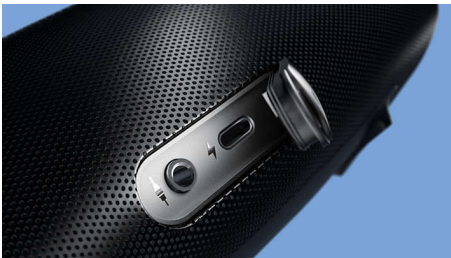

Continuez à faire la fête grâce à une autonomie de 12 heures

Les détails restent nets même lorsque le son est fort. Le radiateur passif amplifie les basses. Ce haut-parleur offre une autonomie de 12 heures; la batterie se recharge complètement en 6 heures. Vous voulez faire la fête en grand? Jumelez-le à un haut-parleur identique pour obtenir un son stéréo.