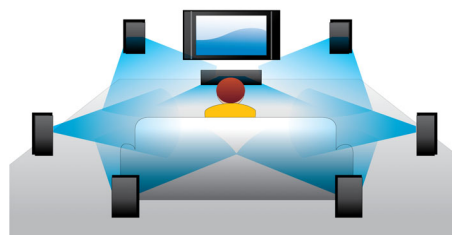

Dolby TrueHD en DTS-HD MA

DTS-HD Master Audio en Dolby TrueHD spelen uw Blu-ray Discs af met 7.1-kanaals geluid van zeer hoog niveau. Het geluid is bijna niet te onderscheiden van het origineel; u hoort dus wat de makers willen dat u hoort. De DTS-HD Master Audio en Dolby TrueHD maken uw HD-entertainmentervaring compleet.