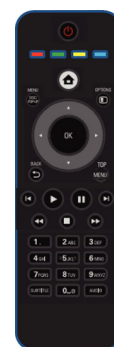

Philips
Draagbare Blu-ray-speler

LCD-scherm van 23 cm (9")

3 uur speeltijd
HDMI

PB9001

Neem uw Blu-ray-films altijd mee

met HDMI om thuis van HDTV te genieten

Vanaf nu kunt u overal naar uw films op Blu-ray en DVD kijken: op het terras, op vakantie of onderweg. Bovendien kunt u ook andere digitale video-indelingen afspelen vanaf een USB-stick. Thuis geniet u via HDMI van een buitengewone full-HD bioscoopervaring.

Neem uw films, muziek en foto's mee

- Blu-ray Discs afspelen voor scherpe beelden in Full HD 1080p
- Compatibel met DVD, DVD+/-R, DVD+/-RW, (S)VCD en CD
- DivX Plus HD-gecertificeerd voor afspelen van DivX in High Definition
- Hi-Speed USB 2.0-koppeling: video/muziek vanaf USB-sticks afspelen

Verrijk uw AV-entertainmentervaring

- 22,9 cm (9") LCD-scherm met hoge pixeldichtheid (800 x 480 pixels)
- BD-Live (Profile 2.0) voor weergaven van Blu-ray-bonusmateriaal op internet
- Dolby TrueHD en DTS-HD MA voor HD 7.1 Surround Sound
- DVD video upscaling tot 1080p via HDMI voor beelden die vrijwel gelijk zijn aan HD-beelden

Wanneer u het apparaat uitschakelt of wanneer dit door een stroomonderbreking gebeurt, onthoudt de DVD-videospeler op welk punt het afspelen is gestopt. Wanneer u vervolgens dezelfde schijf weer in het apparaat plaatst (dus niet een andere schijf), wordt het afspelen hervat op het punt waar u was gebleven. Handig, toch?