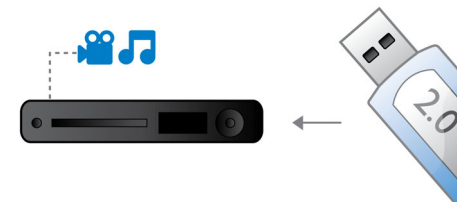

High-speed USB 2.0-koppeling

De Universal Serial Bus of USB is een protocolstandaard om PC's, randapparaten en consumentenelektronica-apparaten gemakkelijk te koppelen. Snelle USB-apparaten hebben een gegevensoverdrachtsnelheid tot 480 Mbps - veel hoger dan de 12 Mbps van oorspronkelijke USB-apparaten. Met Hi-Speed USB 2.0-koppeling hoeft u alleen uw USB-apparaat aan te sluiten en u bent klaar om de gewenste film, muziek of foto's weer te geven.