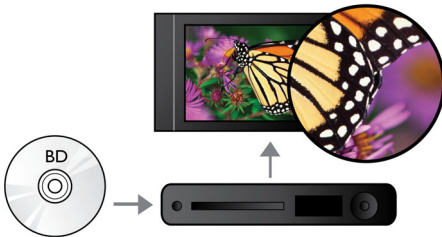

Blu-ray Discs afspelen

Op Blu-ray Discs kunt u HD-gegevens plaatsen, evenals afbeeldingen met een resolutie van 1920 x 1080 oftewel Full HD-afbeeldingen. Beelden worden scherp weergegeven en komen tot leven, dankzij de heldere details en vloeiende bewegingen. Ook biedt Blu-ray ongecomprimeerd Surround Sound, waardoor uw audio-ervaring zeer natuurgetrouw overkomt. Daarnaast biedt de

grote opslagcapaciteit van Blu-ray Discs ook ruimte voor ingebouwde interactieve mogelijkheden. Naadloze navigatie tijdens het afspelen en andere geweldige functies zoals pop-upmenu's geven een compleet nieuwe dimensie aan home entertainment.