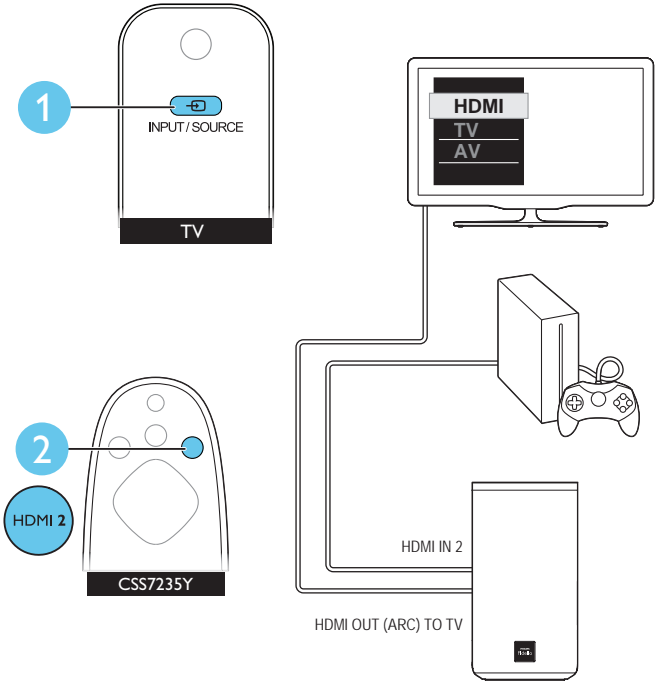

5_a

EN Switch on your product

ZH-TW 啟動本產品

KO 제품의 전원 켜기

TH เปิดการทำงานผลิตภัณฑ์ของคุณ

5_b

EN Switch on your product + LED behavior explanation

ZH-TW 啟動本產品 + LED燈顯示說明

KO 제품의 전원 켜기+ LED 동작 설명

TH เปิดการทำงานผลิตภัณฑ์ของคุณ + การอธิบายการแสดงผลไฟ LED

3

6

EN Select the correct audio source

ZH-TW 選取正確的音訊輸入

KO 정확한 음원 선택

TH เลือกแหล่งสัญญาณเสียงที่ถูกต้อง

7

EN Play other devices

ZH-TW 播放其它裝置

KO 기타 장치 재생

TH เล่นอุปกรณ์อื่น

8

EN Play audio through Bluetooth
(or NFC)

ZH-TW 透過藍牙播放音訊 (或NFC)