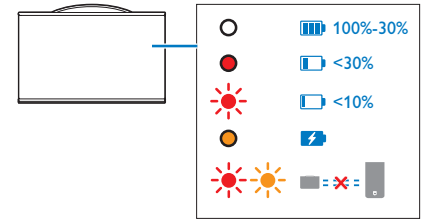

5_b

EN Switch on your product + LED behavior explanation

ZH-TW 啟動本產品 + LED燈顯示說明

KO 제품의 전원 켜기+ LED 동작 설명

TH เปิดการทำงานผลิตภัณฑ์ของคุณ + การอธิบายการแสดงผลไฟ LED

3