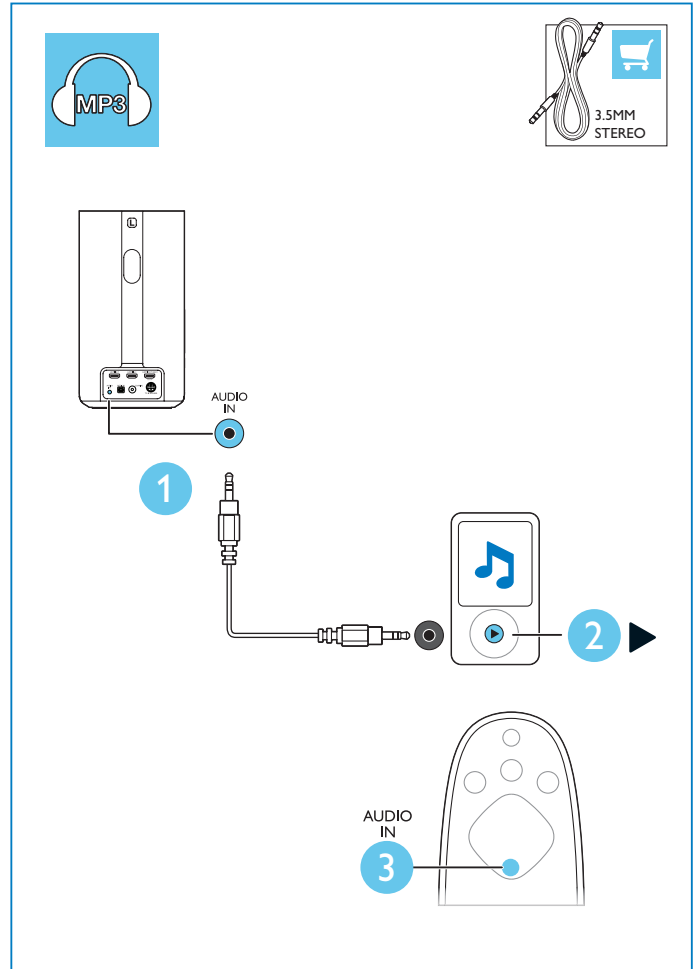

7

EN Play other devices

ZH-TW 播放其它裝置

KO 기타 장치 재생

TH เล่นอุปกรณ์อื่น