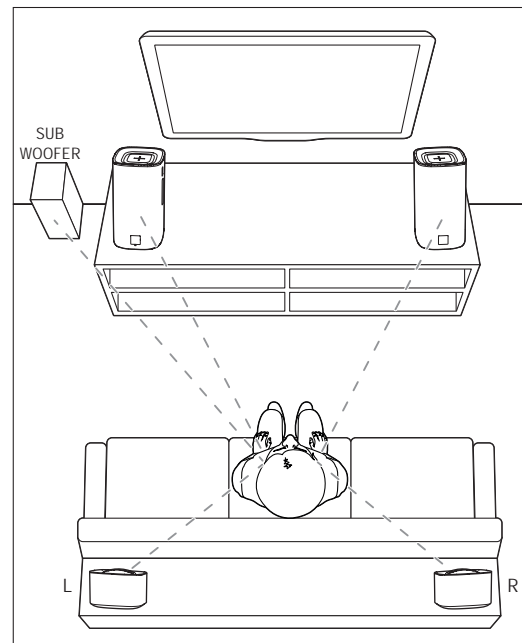

KO 제품을 사용하기 전에 제공된 모든 안전 정보를 숙지하십시오

TH ก่อนใช้งานผลิตภัณฑ์ของคุณ โปรดอ่านข้อมูลด้านความปลอดภัยที่มีให้โดยละเอียด

DIN Cable

Power Cord 2 x

1

EN Position your product

* Charge the surround speakers before use (see the user manual for details)

ZH-TW 安置本產品

* 使用前請為本產品揚聲器充電（參閱使用手冊瞭解詳細資料）

KO 제품 위치 설정

* 사용하기 전에 서라운드 스피커 충전(자세한 내용은 사용 설명서 참조)

TH จัดวางผลิตภัณฑ์ของคุณ

* ชาร์จไฟที่ลำโพงเซอร์ราวด์ก่อนการใช้งาน (โปรดดูคู่มือการใช้งานสำหรับรายละเอียด)

2

EN Connect your product