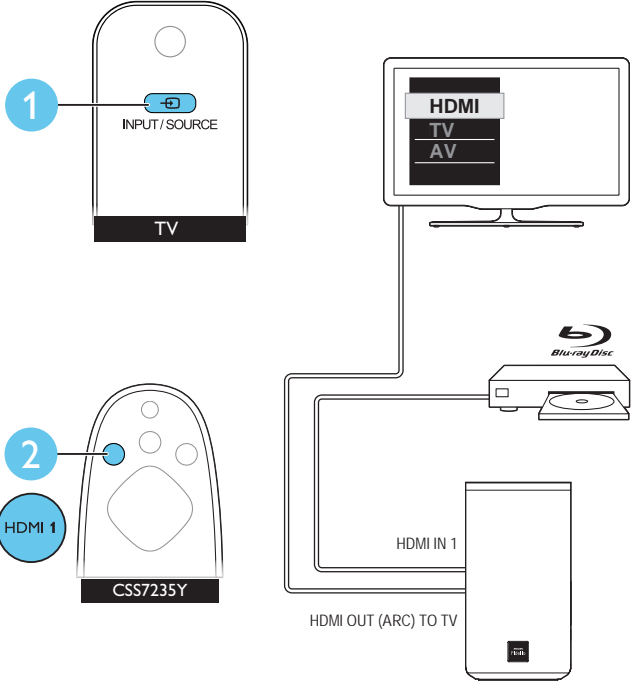

KO 제품의 전원 켜기+ LED 동작 설명

TH เปิดการทำงานผลิตภัณฑ์ของคุณ + การอธิบายการแสดงผลไฟ LED

3

6

EN Select the correct audio source

ZH-TW 選取正確的音訊輸入

KO 정확한 음원 선택

TH เลือกแหล่งสัญญาณเสียงที่ถูกต้อง

7

EN Play other devices

ZH-TW 播放其它裝置

KO 기타 장치 재생

TH เล่นอุปกรณ์อื่น

8

EN Play audio through Bluetooth
(or NFC)

ZH-TW 透過藍牙播放音訊 (或NFC)