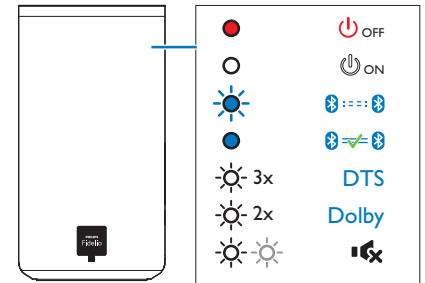

5_b

EN Switch on your product + LED behavior explanation

ZH-TW 啟動本產品 + LED燈顯示說明

KO 제품의 전원 켜기+ LED 동작 설명

TH เปิดการทำงานผลิตภัณฑ์ของคุณ + การอธิบายการแสดงผลไฟ LED

3