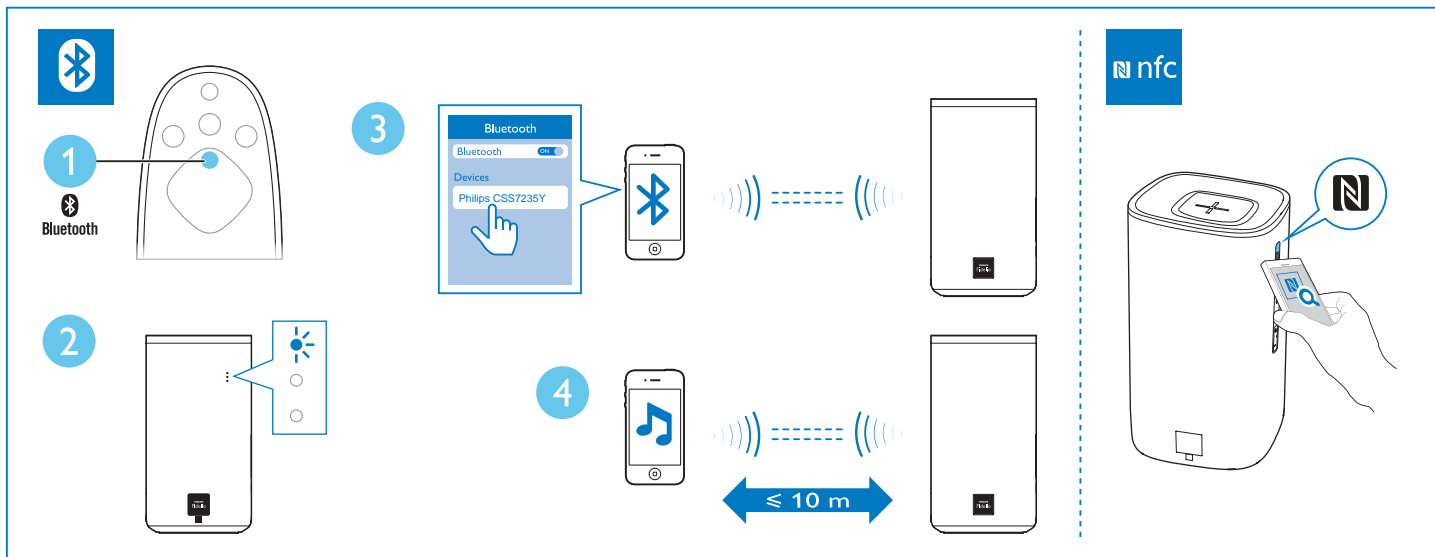

8

EN Play audio through Bluetooth
(or NFC)

ZH-TW 透過藍牙播放音訊 (或NFC)

KO Bluetooth를 통한 오디오 재생
(또는 NFC)

TH การเล่นเสียงผ่านทาง Bluetooth
(หรือ NFC)