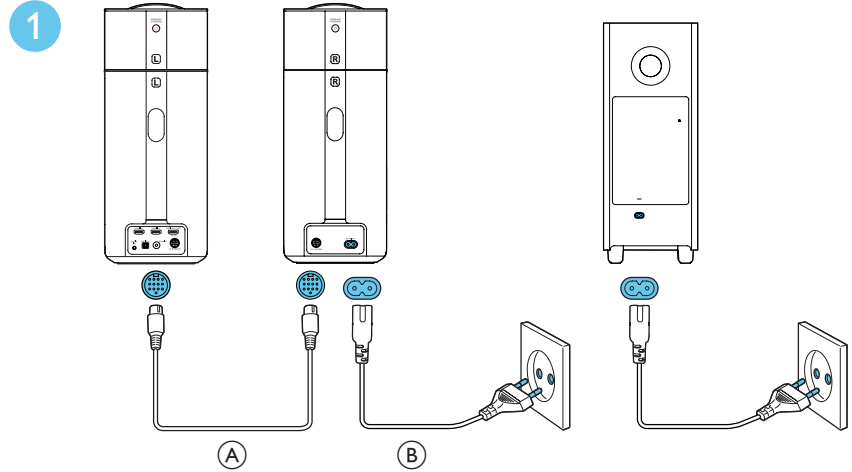

COAXIAL

COAXIAL OUT

4

EN Enjoy audio and video from your devices

ZH-TW 享受裝置的音訊及視訊

KO 장치의 오디오 및 비디오 감상

TH เพลิดเพลินไปกับเสียงและวิดีโอจากอุปกรณ์ของคุณ

4

5_a

EN Switch on your product

ZH-TW 啟動本產品

KO 제품의 전원 켜기

TH เปิดการทำงานผลิตภัณฑ์ของคุณ

5_b

EN Switch on your product + LED behavior explanation

ZH-TW 啟動本產品 + LED燈顯示說明