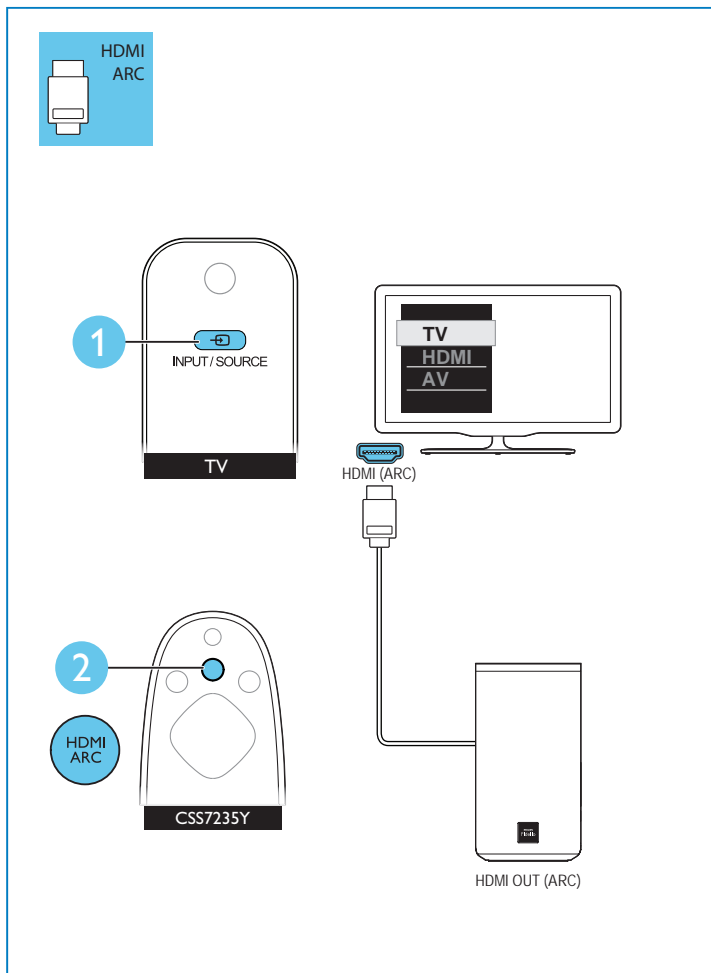

5_a

EN Switch on your product

ZH-TW 啟動本產品

KO 제품의 전원 켜기

TH เปิดการทำงานผลิตภัณฑ์ของคุณ

5_b

EN Switch on your product + LED behavior explanation

ZH-TW 啟動本產品 + LED燈顯示說明

KO 제품의 전원 켜기+ LED 동작 설명

TH เปิดการทำงานผลิตภัณฑ์ของคุณ + การอธิบายการแสดงผลไฟ LED

3

6

EN Select the correct audio source

ZH-TW 選取正確的音訊輸入

KO 정확한 음원 선택

TH เลือกแหล่งสัญญาณเสียงที่ถูกต้อง