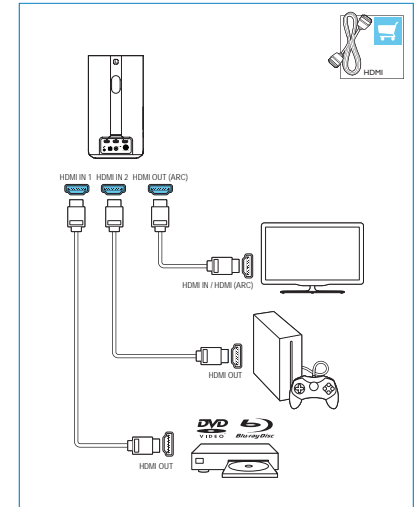

COAXIAL

COAXIAL OUT

4

EN Enjoy audio and video from your devices

ZH-TW 享受裝置的音訊及視訊

KO 장치의 오디오 및 비디오 감상

TH เพลิดเพลินไปกับเสียงและวิดีโอจากอุปกรณ์ของคุณ

4

5_a

EN Switch on your product

ZH-TW 啟動本產品

KO 제품의 전원 켜기

TH เปิดการทำงานผลิตภัณฑ์ของคุณ

5_b

EN Switch on your product + LED behavior explanation

ZH-TW 啟動本產品 + LED燈顯示說明