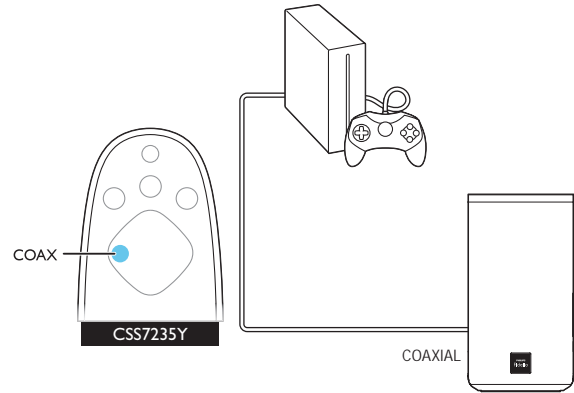

5_a

EN Switch on your product

ZH-TW 啟動本產品

KO 제품의 전원 켜기

TH เปิดการทำงานผลิตภัณฑ์ของคุณ

5_b

EN Switch on your product + LED behavior explanation

ZH-TW 啟動本產品 + LED燈顯示說明

KO 제품의 전원 켜기+ LED 동작 설명

TH เปิดการทำงานผลิตภัณฑ์ของคุณ + การอธิบายการแสดงผลไฟ LED

3

6

EN Select the correct audio source

ZH-TW 選取正確的音訊輸入

KO 정확한 음원 선택

TH เลือกแหล่งสัญญาณเสียงที่ถูกต้อง

7

EN Play other devices

ZH-TW 播放其它裝置

KO 기타 장치 재생

TH เล่นอุปกรณ์อื่น

8

EN Play audio through Bluetooth
(or NFC)

ZH-TW 透過藍牙播放音訊 (或NFC)