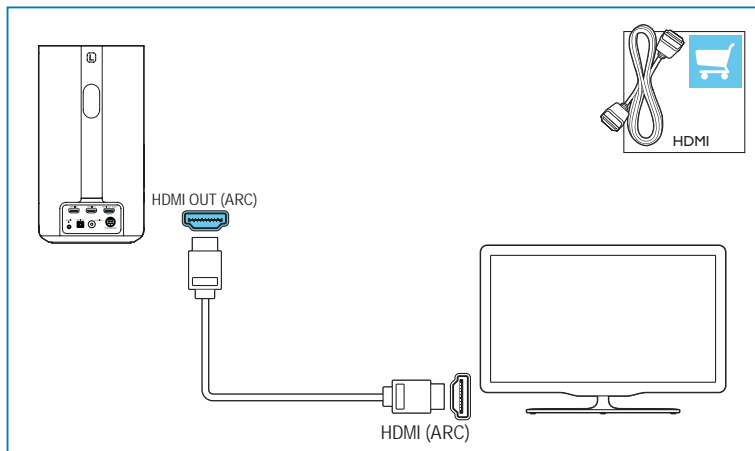

ZH-TW 安置本產品

* 使用前請為本產品揚聲器充電（參閱使用手冊瞭解詳細資料）

KO 제품 위치 설정

* 사용하기 전에 서라운드 스피커 충전(자세한 내용은 사용 설명서 참조)

TH จัดวางผลิตภัณฑ์ของคุณ

* ชาร์จไฟที่ลำโพงเซอร์ราวด์ก่อนการใช้งาน (โปรดดูคู่มือการใช้งานสำหรับรายละเอียด)

2

EN Connect your product

ZH-TW 連接本產品

KO 제품 연결

TH เชื่อมต่อผลิตภัณฑ์ของคุณ

3

EN Hear audio from TV in one of the following ways

ZH-TW 用下列其中一種方式聆聽電視的音訊

KO 다음 중 한 가지 방법으로 TV 오디오 청취

TH ฟังเสียงจากทีวีด้วยวิธีใดวิธีหนึ่งต่อไปนี้