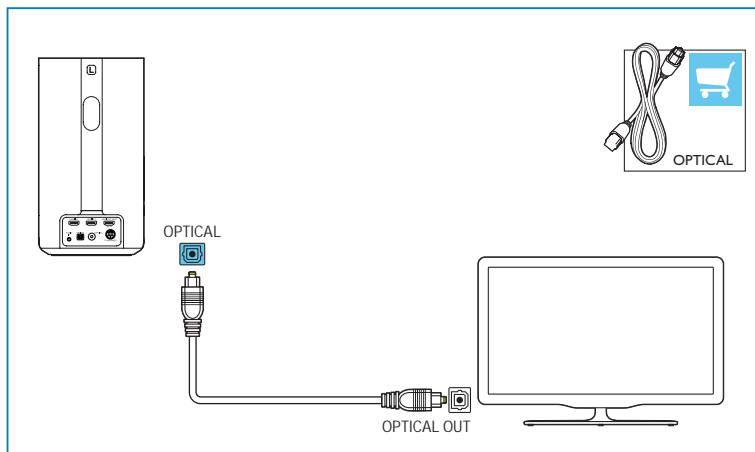

ZH-TW 連接本產品

KO 제품 연결

TH เชื่อมต่อผลิตภัณฑ์ของคุณ

3

EN Hear audio from TV in one of the following ways

ZH-TW 用下列其中一種方式聆聽電視的音訊

KO 다음 중 한 가지 방법으로 TV 오디오 청취

TH ฟังเสียงจากทีวีด้วยวิธีใดวิธีหนึ่งต่อไปนี้