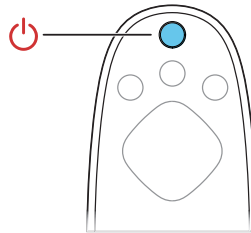

5_b

EN Switch on your product + LED behavior explanation

ZH-TW 啟動本產品 + LED燈顯示說明

KO 제품의 전원 켜기+ LED 동작 설명

TH เปิดการทำงานผลิตภัณฑ์ของคุณ + การอธิบายการแสดงผลไฟ LED

3