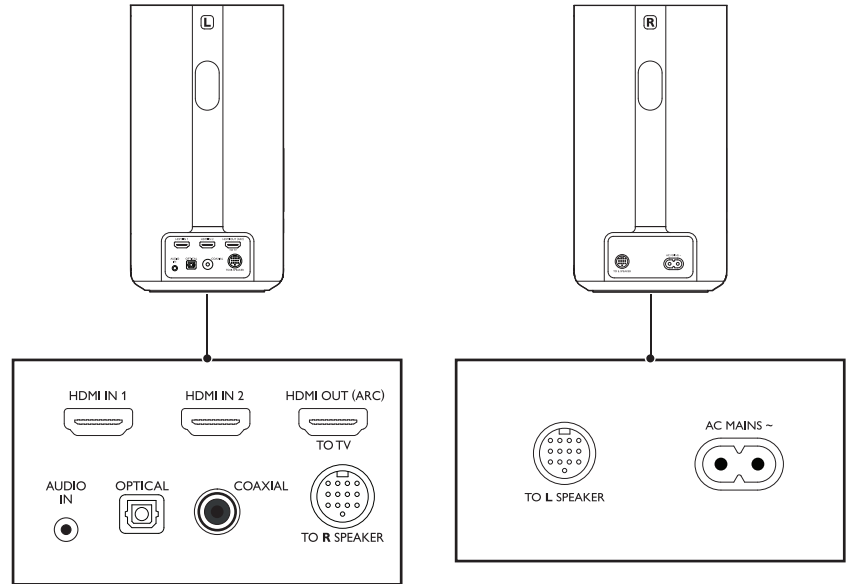

KO 제품을 사용하기 전에 제공된 모든 안전 정보를 숙지하십시오

TH ก่อนใช้งานผลิตภัณฑ์ของคุณ โปรดอ่านข้อมูลด้านความปลอดภัยที่มีให้โดยละเอียด

DIN Cable

Power Cord 2 x

1

EN Position your product

* Charge the surround speakers before use (see the user manual for details)

ZH-TW 安置本產品

* 使用前請為本產品揚聲器充電（參閱使用手冊瞭解詳細資料）

KO 제품 위치 설정

* 사용하기 전에 서라운드 스피커 충전(자세한 내용은 사용 설명서 참조)

TH จัดวางผลิตภัณฑ์ของคุณ

* ชาร์จไฟที่ลำโพงเซอร์ราวด์ก่อนการใช้งาน (โปรดดูคู่มือการใช้งานสำหรับรายละเอียด)

2

EN Connect your product

ZH-TW 連接本產品

KO 제품 연결

TH เชื่อมต่อผลิตภัณฑ์ของคุณ

3

EN Hear audio from TV in one of the following ways

ZH-TW 用下列其中一種方式聆聽電視的音訊

KO 다음 중 한 가지 방법으로 TV 오디오 청취

TH ฟังเสียงจากทีวีด้วยวิธีใดวิธีหนึ่งต่อไปนี้