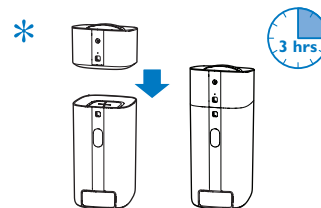

ZH-TW 安置本產品

* 使用前請為本產品揚聲器充電（參閱使用手冊瞭解詳細資料）

KO 제품 위치 설정

* 사용하기 전에 서라운드 스피커 충전(자세한 내용은 사용 설명서 참조)

TH จัดวางผลิตภัณฑ์ของคุณ

* ชาร์จไฟที่ลำโพงเซอร์ราวด์ก่อนการใช้งาน (โปรดดูคู่มือการใช้งานสำหรับรายละเอียด)

2

EN Connect your product