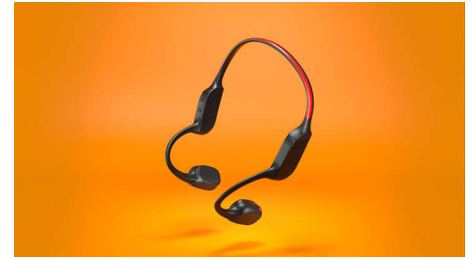

Licht, comfortabel, stevig

Waarom zou u het lastiger voor uzelf maken? Deze open-ear koptelefoon is zo licht dat u hem nauwelijks voelt en hij valt niet af als u beweegt. De nekband wikkelt zich om de achterkant van uw hoofd en loopt over de bovenkant van uw oren om de koptelefoon comfortabel op zijn plaats te houden. Uw oren blijven vrij, het geluid van deze sport oortjes gaat via bone conduction.

Eenvoudige bediening en koppeling

Met de knoppen op de nekband kunt u uw afspeellijst pauzeren, gesprekken aannemen, het volume regelen en nog veel meer. De sport koptelefoon is klaar om gekoppeld te worden zodra u Bluetooth inschakelt en u kunt verbinding maken met twee apparaten tegelijk. Ideaal als u naar muziek luistert op uw telefoon tijdens het sporten en training meldingen ontvangt van uw smartwatch.

'Philips Headphones' App

Met de Philips Headphones-app kunt u het LED-hardlooplicht in de nekband bedienen en schakelen tussen de AI-technologie van de open-ear koptelefoon en de microfoons met bone conduction voor gesprekken binnen en buiten.

Inclusief draaghoes

Inclusief draaghoes

15 minuten opladen

Laad 15 minuten op voor 1 uur extra

AI en microfoons met bone conduction

AI en microfoons met bone conduction verwijderen omgevingsgeluid