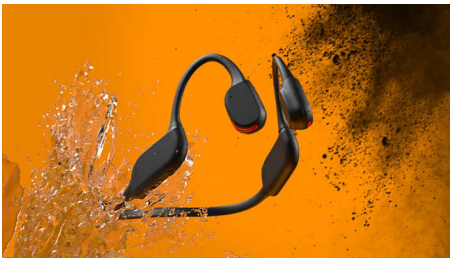

IP66-bescherming tegen stof en water

Gaat u in de regen op pad? De IP66-classificatie zorgt ervoor dat vuil of regen deze open-ear koptelefoon niet tegenhouden en dat ze veilig en eenvoudig kunnen worden opgeladen, zelfs als ze nat zijn geworden. Veeg ze gewoon af en bevestig ze aan de magnetische oplader/houder.