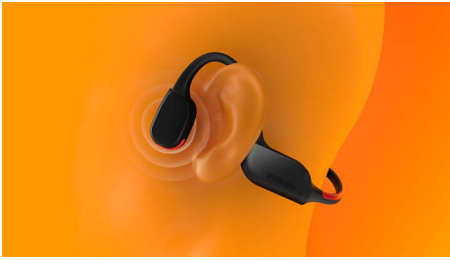

Draadloze open-ear koptelefoon voor sporten

Open-ear pasvorm met bone conduction Bone conduction, Heldere telefoongesprekken, LED-veiligheidslampjes

Kenmerken

Bone conduction

Bone conduction-technologie brengt geluid over via de botten van uw schedel, wat betekent dat u geen oordopjes in uw oor hoeft te doen of een hoofdtelefoon hoeft te dragen die uw oor bedekt. In plaats daarvan wordt het geluid rechtstreeks van uw jukbeenderen naar het binnenoor geleid en komt uw muziek op magische wijze in uw hoofd terecht!