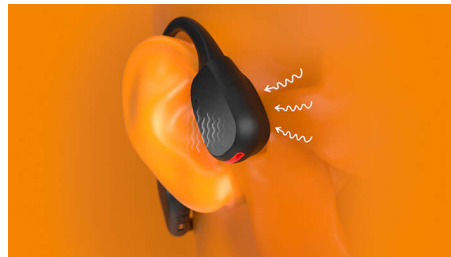

Glasheldere oproepen

Oproepen beantwoorden? Een unieke combinatie van bone conduction en AI-microfoons zorgt ervoor dat u altijd duidelijk wordt gehoord. De AI-microfoon verwijdert achtergrondgeluid in elke omgeving. Als u aan het hardlopen of fietsen bent, verwijdert de microfoon met bone conduction vervelende windruis. Schakel eenvoudig tussen microfoons met een knop op de nekband.

TAA7607BK/00