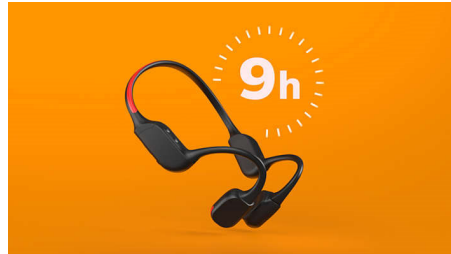

9 uur afspeeltijd

Wilt u niet dagelijks moeten opladen? Met 9 uur afspeeltijd bij één keer opladen is deze open-ear koptelefoon met bone conduction geschikt voor meerdere work-outs. Volledig opladen duurt slechts 2 uur. Voor een snelle extra boost geeft slechts 15 minuten opladen u een extra uur afspeeltijd.