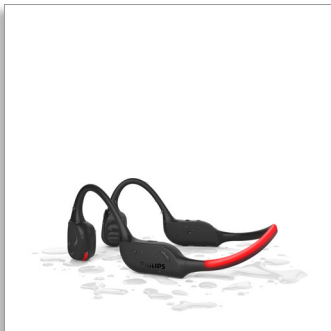

Philips  
Draadloze open-ear  
koptelefoon voor sporten

Open-ear pasvorm met bone  
conduction

Bone conduction  
Heldere telefoongesprekken  
LED-veiligheidslampjes

TAA7607BK

## Houdt uw oren vrij tijdens sporten. Hoor alles.

Perfect tijdens het hardlopen, fietsen of wandelen. Met deze lichte, comfortabele en stevige draadloze open-ear sportkoptelefoon met bone conduction hoort u wat er om u heen gebeurt, maar ook uw muziek. Waar u ook bent, sporten heeft een hele nieuwe dimensie gekregen.