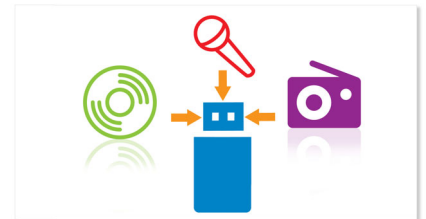

Rippa musik till USB-enheter

Rippa musik från CD, radio och karaoke till USB-enheter