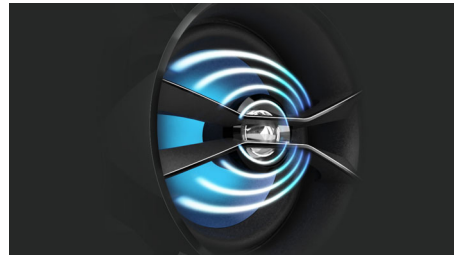

UniSound

Bered dig på att lyssna på mycket klarare och mer naturligt ljud. UniSound-tekniken utnyttjar akustisk design och tillverkningsexpertis för att

återskapa ljud som det ska höras. I vanliga högtalare sänder tweetern och woofern ljud från olika platser, vilket skapar starka störningar som förvränger ljudet och resulterar i onaturligt, platt och dovt ljud. Med UniSound befrias musiken tack vare att tweetern och woofern har unika platser och via användning av noggrann korsningsteknik, vilket minskar störningarna avsevärt och ger ett ljud som är troget originalet.