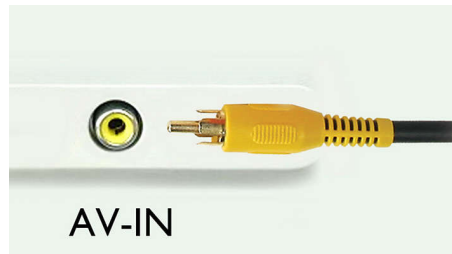

超级防震保护

超级防震保护可确保您享受平滑流畅的音乐

USB 直放和 SDHC 卡插槽

凭借完备的文件传输功能, 您可以通过内置 USB 直放和 SDHC 卡插槽, 轻松享受访问更多音乐、视频和照片的便利和乐趣。

AV 输入

AV 输入, 可方便地播放便携式视频和音乐

内置蓝牙接收器

借助蓝牙免提功能, 您可在驾车时安全地使用移动电话, 而不会错过任何重要来电。使用内置蓝牙® 接收器, 您还可以方便地将音乐文件从手机传输到车载娱乐系统。