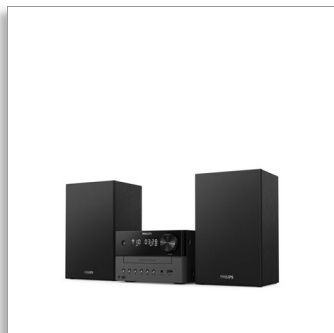

Philips
Mikromusiksystem

Bluetooth®

CD, MP3-CD, USB, DAB+, FM
USB-port til opladning
18 W

TAM3505

Klassisk look. Al din musik.

Gør din lytteoplevelse i hjemmet mere intensiv med dette klassiske mikrosystem. Du kan nemt streame musik og podcasts, afspille CD'er og stille ind på krystalklar digital DAB+/FM-radio. Du kan tilslutte bærbare computere eller andre kilder via USB eller lydindgang.

Fantastisk lyd til din musik

- 3" basenhed. 18 W maksimal udgangseffekt
- Basreflekshøjttalere. Fyldigere dybe toner
- Klassisk design
- Digital lydkontrol. Vælg en forudindstillet lydtype

Fyld rummet med musik

Basreflekshøjttalere

Reolhøjttalerne sørger for klar lyd og god bas fra 3" basenheder samt basrefleksporte. Den maksimale udgangseffekt på 18 W giver en udmærket lyd i mindre rum: Perfekt til et hjemmekontor eller et soveværelse.

3" basenhed. 18 W maksimal udgang

3" basenhed. 18 W maksimal udgangseffekt

Vekselstrøm. Fjernbetjening

Vekselstrøm. Fjernbetjening

Hovedenhedens mål

Hovedenhedens mål: 180 x 121 x 247 mm

Højttalerens mål

Højttalerens mål: 150 x 238 x 125 mm