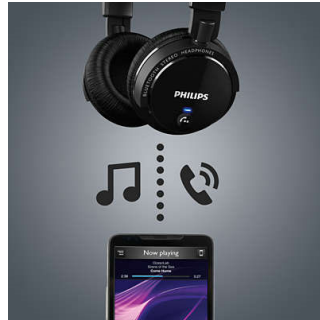

可調校耳罩頭帶

可調校耳罩專為適合您的頭型而設，讓您幾乎感覺不到帶著耳罩。

藍芽技術

把耳機與任何藍芽裝置配對，享受水晶般清晰的無線音樂娛樂。

封密式設計

封密式設計，阻隔外在的音樂，讓您享受優質音樂細節，以及動態低音效果。

平面摺合式設計

耳機設計讓您出門在外也可享受最佳音效體驗，耳機可以輕易折疊攜帶，易於攜帶及儲存。耳機的設計聰明，而且精心挑選的配件，例如可讓您輕鬆調校耳機的鉸接。

柔軟舒適耳墊

柔軟舒適耳墊，可長時間舒適聆聽

無線音樂和通話控制

如果要無線方式聆聽音樂，並且可在音樂和通話之間輕鬆切換，只有藍牙可以滿足您的需求！要享受自己最喜愛的歌曲，只要配對 Philips 耳機和已啟用藍牙的智能手機或平板電腦即可。只需點選每個耳罩的直覺式控制，即可在處理來電和撥打電話時更改音量或暫停歌曲播放。

規格

聲音

- 音響系統：封閉式
- 頻率範圍：10 -22 000Hz
- 喇叭直徑：32 毫米
- 阻抗：24 ohm
- 磁鐵類型：鈹
- 最大輸入功率：30 mW
- 敏感度：106 dB