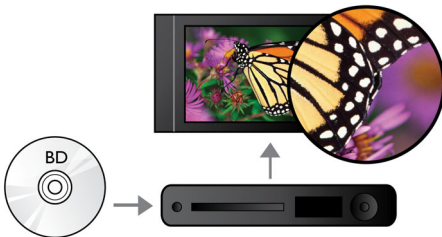

Lecture de disques Blu-ray

Les disques Blu-ray peuvent prendre en charge des données ainsi que des images haute définition de 1920 x 1080p. Les scènes sont plus réalistes, les mouvements plus fluides et les images extrêmement nettes. Le format Blu-ray permet également de restituer un son Surround non compressé pour que votre

expérience sonore soit incroyablement réaliste. La capacité de stockage des disques Blu-ray permet l'intégration de nombreuses fonctions interactives. La navigation simplifiée lors de la lecture et d'autres fonctionnalités telles que des menus pop-up apportent une nouvelle dimension au Home Cinéma.