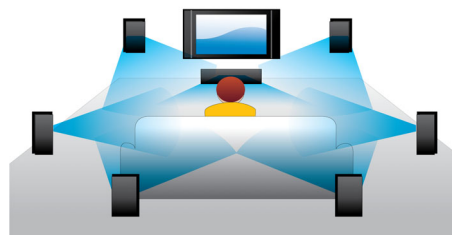

Dolby TrueHD et DTS HD MA

Les technologies DTS-HD Master Audio et Dolby TrueHD et les 7.1 canaux restituent le son de haute qualité des disques Blu-ray. Le son retransmis est en tout point identique à la maquette studio : vous entendez donc ce que les créateurs souhaitaient vous faire entendre. Les technologies DTS-HD Master Audio et Dolby TrueHD améliorent ainsi votre expérience de la haute définition.