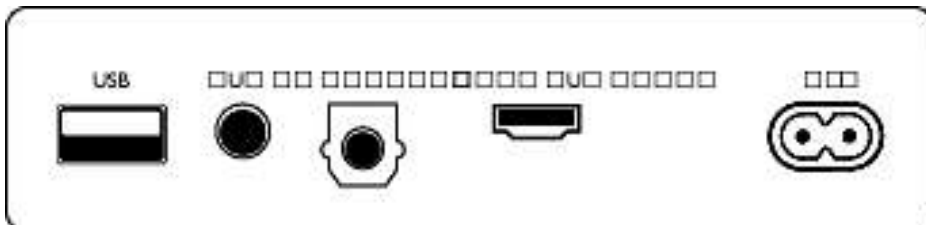

Podporované audio formáty

- Play-Fi: AIFF, FLAC, MP3, WAV, MPEG4 AAC, MPEG4 M4A
- Bluetooth: SBC
- HDMI ARC: Dolby Digital, Dolby Digital plus, LPCM 2ch
- USB: MP3, WAV, FLAC
- Optický: Dolby Digital, LPCM 2ch

Vnější obal

- Délka: 94.3 cm
- Počet spotřebitelských balení: 2
- Šířka: 35 cm
- Hrubá hmotnost: 10.57 kg
- Výška: 16.5 cm
- GTIN: 1 48 95229 11200 8
- Čistá hmotnost: 6.86 kg
- Hmotnost obalu: 3.71 kg

Pohodlí

- Dálkový ovladač
- Noční režim: Ne

Kompatibilita

- Ovládání přes aplikaci ze smartphonu / tabletu

Napájení

- Hlavní jednotka napájecího zdroje: 100–240 V stř., 50/60 Hz
- Spotřeba hlavní jednotky v pohotovostním režimu: $\leq 0,5\text{ W}$
- Automatický pohotovostní režim

Rozměry balení

- Výška: 14.4 cm
- Typ balení: Krabice
- Typ umístění poličky: Pokládání
- Šířka: 92.8 cm
- Hloubka: 16.6 cm
- Počet zahrnutých výrobků: 1
- EAN: 48 95229 11200 1
- Hrubá hmotnost: 4.67 kg
- Čistá hmotnost: 3.43 kg
- Hmotnost obalu: 1.24 kg

Příslušenství

- Dodávané příslušenství: Dálkový ovladač, 1 x baterie CR2025, Napájecí kabel, Držák pro montáž na stěnu, Stručný návod k rychlému použití, Mezinárodní záruční list

Design

- Barva: Tmavě šedá
- Možnost montáže na stěnu

Rozměry

- Hlavní jednotka (Š x V x H): 857 x 67 x 115 mm
- Hmotnost hlavní jednotky: 3,43 kg

Videí

- Průchod signálu 3D: Ne

Datum vydání 2024-04-12

Verze: 6.1.2

EAN: 48 95229 11200 1

© 2024 Koninklijke Philips N.V.
Všechna práva vyhrazena.

Údaje mohou být změněny bez předchozího varování.
Ochranné známky jsou majetkem Koninklijke Philips N.V. nebo jejich příslušných vlastníků.

www.philips.com