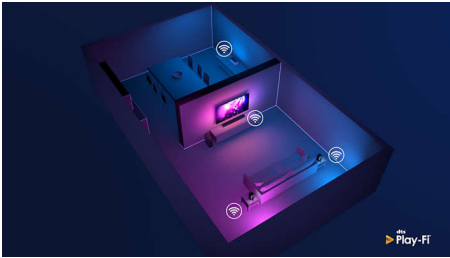

Zvuk, který chcete pro svůj oblíbený obsah

- 2.1 kanály. 120 W RMS. Max. 200 W (10% THD)
- Chytrý, kompaktní soundbar s vestavěným subwooferem
- Dolby Audio. Buďte uprostřed dění

PHILIPS

SoundBar 2.1

Max. 200 W. Vestavěný subwoofer Dolby Audio, Kompatibilní s technologií DTS Play-Fi, Připojení k hlasovým asistentům

Play-Fi. Do více místností a další funkce

Díky snadné kompatibilitě s technologií Play-Fi se tento soundbar stane hvězdou vaší sestavy pro více místností. Můžete synchronizovat reproduktory kompatibilní s technologií Play-Fi a ozvučit několik místností, nebo dokonce vytvořit skutečně prostorový zvukový systém – to vše prostřednictvím aplikace Philips Sound nebo aplikace Play-Fi.

Dolby Audio

Ponořte se do oblíbených pořadů a filmů. Tento reproduktor SoundBar s vestavěným subwooferem podporuje formát Dolby Digital Plus a přináší tak větší a působivější zážitek. Hlasy budou jasnější. Efekty budou působivější.

Všechny vaše oblíbené zdroje

Služba Spotify Connect umožňuje streamovat přes síť Wi-Fi nejvyšší kvalitu služby Spotify. Můžete také streamovat seznamy skladeb ve vysokém rozlišení z mobilního zařízení prostřednictvím technologie Apple AirPlay 2 nebo Bluetooth. Zvukový vstup umožňuje připojit starší zdroje zvuku a soundbar má také optický vstup.