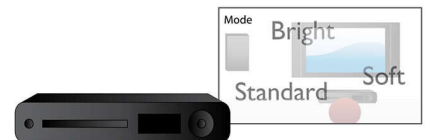

Vollbildanpassung

Die Vollbildanpassung sorgt dafür, dass das Bild auf dem gesamten Bildschirm angezeigt wird, unabhängig von Programm oder Fernseher. Die störenden schwarzen Balken am oberen und unteren Bildrand werden beseitigt, ohne dass Sie mühsam Einstellungen per Hand vornehmen müssen. Drücken Sie einfach die Vollbildanpassungstaste, wählen Sie das Format aus, und genießen Sie Filme in Vollbild.

USB Media Link

Der universelle serielle Bus, kurz USB genannt, ist ein Standardprotokoll für den problemlosen Anschluss von PCs, Peripheriegeräten und Unterhaltungselektronik. Mit USB Media Link können Sie Ihr USB-Gerät anschließen, den Film, den Musiktitel oder das Foto auswählen und die Wiedergabe starten.

Smart Picture

Smart Picture bietet optimale Einstellungen für Farbe, Helligkeit, Sättigung, Kontrast, Schärfe und mehr, damit Sie jederzeit das bestmögliche Fernseherlebnis genießen können.

Daten

Ton

- Übersprechen (1 kHz): > 100 dB
- D/A-Konverter: 24 Bit, 192 kHz
- Frequenzgang: 30–20.000 Hz
- Soundsystem: Dolby Digital
- Verzerrung und Rauschen (1 kHz): $\leq -65\text{ dB}$
- Dynamikumfang (1 kHz): > 90 dB
- Signal/Rausch-Verhältnis: > 90 dB