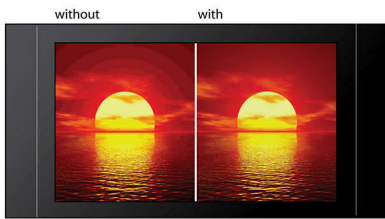

Besonderheiten

12 Bit/108 MHz Videoverarbeitung

12 Bit Video-DAC ist ein erstklassiger Digital-Analog-Wandler, der jedes kleinste Detail des Originalbildes und der Originalqualität aufbereitet. Er hält feine Nuancen und fließende Übergänge der Farben fest – die Bilder sehen dadurch natürlicher und lebendiger aus. Im Vergleich dazu werden die begrenzten Möglichkeiten des üblichen 10 Bit DAC besonders bei größeren Projektionen und Großbildschirmen deutlich.