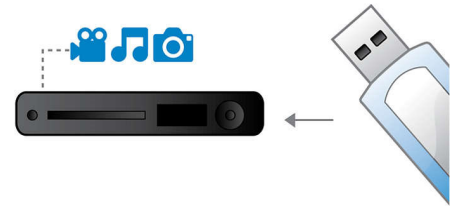

Verschiedene Quellen anschließen und genießen

- USB Media Link für Medienwiedergabe von USB Flash-Laufwerken

PHILIPS

Besonderheiten

12 Bit/108 MHz Videoverarbeitung

12 Bit Video-DAC ist ein erstklassiger Digital-Analog-Wandler, der jedes kleinste Detail des Originalbildes und der Originalqualität aufbereitet. Er hält feine Nuancen und fließende Übergänge der Farben fest – die Bilder sehen dadurch natürlicher und lebendiger aus. Im Vergleich dazu werden die begrenzten Möglichkeiten des üblichen 10 Bit DAC besonders bei größeren Projektionen und Großbildschirmen deutlich.

Alle Formate

Geben Sie praktisch alle Discs wieder, ob CDs, (S)VCDs, DVDs, DVD+R, DVD-R, DVD+RW

oder DVD-RW. Erleben Sie die unschlagbare Flexibilität und den Komfort der Wiedergabe aller Ihrer Discmedien auf nur einem Gerät.

Vollbildanpassung

Die Vollbildanpassung sorgt dafür, dass das Bild auf dem gesamten Bildschirm angezeigt wird, unabhängig von Programm oder Fernseher. Die störenden schwarzen Balken am oberen und unteren Bildrand werden beseitigt, ohne dass Sie mühsam Einstellungen per Hand vornehmen müssen. Drücken Sie einfach die Vollbildanpassungstaste, wählen Sie das Format aus, und genießen Sie Filme in Vollbild.

USB Media Link

Der universelle serielle Bus, kurz USB genannt, ist ein Standardprotokoll für den problemlosen Anschluss von PCs, Peripheriegeräten und Unterhaltungselektronik. Mit USB Media Link können Sie Ihr USB-Gerät anschließen, den Film, den Musiktitel oder das Foto auswählen und die Wiedergabe starten.