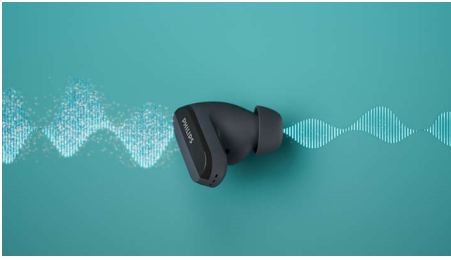

Besonderheiten

Noise Canceling

Das Noise Canceling unterdrückt externe Geräusche, einschließlich Wind, sodass Sie sich auf Ihre Musik oder Anrufe konzentrieren können. Lassen Sie die Einstellung automatisch, oder verwenden Sie die Philips Headphones App, um die Einstellungen anzupassen. Möchten Sie Ihre Umgebung mehr wahrnehmen? Tippen Sie auf einen Earbud, um den Awareness-Modus zu aktivieren.