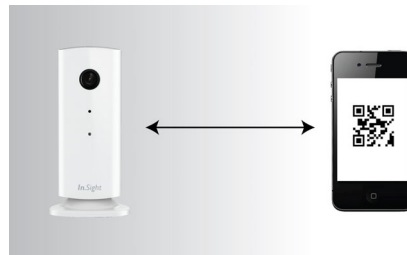

Lihtsalt seadistatav

Kiire ja lihtne seadistamine võimaldab ühendada InSighti juhtmeta kodujälginiseseadme iPhone'i või iPadiga. Hoidke QR koodipilti kodujälginiseseadme läätse ees, et InSighti rakendus aktiveerida. Kodujälginiseseade on kasutusvalmis, kui tuli muutub roheliseks.