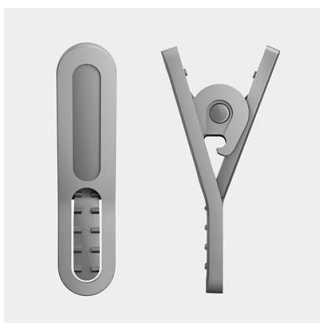

Clip para cables

Los auriculares ActionFit incluyen un clip para cables que quita los cables de en medio mientras te esfuerzas al máximo.

Funda de transporte deportiva

Funda de transporte deportiva para fácil almacenamiento