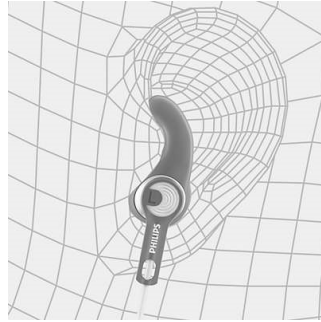

Con solo 5,7 g de peso, estos auriculares deportivos ActionFit son tan livianos y cómodos que incluso olvidarás que los llevas puestos. Son ideales para acompañarte hasta los últimos metros.

Clip para cables

Los auriculares ActionFit incluyen un clip para cables que quita los cables de en medio mientras te esfuerzas al máximo.

Funda de transporte deportiva

Funda de transporte deportiva para fácil almacenamiento

Punta estabilizadora en forma de C

Las puntas de goma en forma de C mantienen los auriculares ActionFit en tu oreja para que puedas concentrarte en el ejercicio y no en tener que sostenerlos.

Llamadas con manos libres