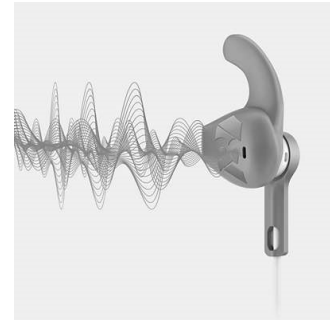

Los auriculares ActionFit incluyen un clip para cables que quita los cables de en medio mientras te esfuerzas al máximo.

Funda de transporte deportiva

Funda de transporte deportiva para fácil almacenamiento

Punta estabilizadora en forma de C

Las puntas de goma en forma de C mantienen los auriculares ActionFit en tu oreja para que puedas concentrarte en el ejercicio y no en tener que sostenerlos.

Llamadas con manos libres

Control remoto y micrófono para alternar entre música y llamadas

Sonido de alto rendimiento

Los controladores de 8,6 mm de neodimio potencian el sonido de alto rendimiento, lo que hace que des lo mejor de vos.