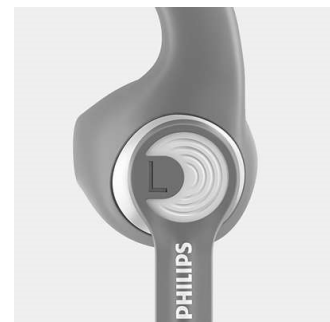

Diseño acústico abierto

Estos auriculares ActionFit no bloquean el sonido, por lo que podés seguir atento a tu entorno y estar seguro, especialmente cuando te ejercitas al aire libre. La plataforma acústica abierta proporciona un sonido de calidad sin cubrir el mundo a tu alrededor.