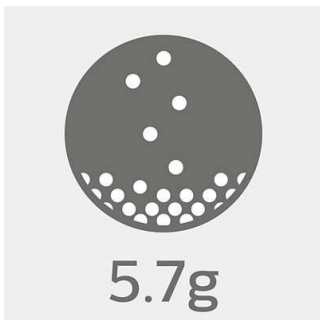

PHILIPS

Auriculares deportivos con micrófono
Contr. 8,6mm, diseño posterior abierto Auricular

SHQ1305WS/00

Destacados

3 tamaños de almohadillas

3 tamaños de almohadillas para un ajuste óptimo

Diseño ultraliviano de 5,7 g*

Conectividad

- Conexión de cable: dos en paralelo, simétrico
- Acabado del conector: Enchapado en oro
- Longitud de cable: 1.2 m
- Conector: 3.5 mm

Caja exterior

- Longitud: 38 cm
- Unidades por caja: 24
- Anchura: 18.1 cm
- Peso bruto: 1.9326 kg
- Altura: 24.8 cm
- GTIN: 1 69 25970 70020 4
- Peso neto: 0.5856 kg
- Peso tara: 1.347 kg