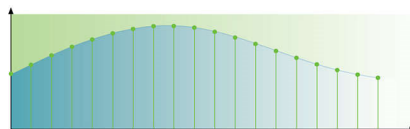

192 kHz/24-bit D/A-konverter

192 kHz sampling gør det muligt at få en nøjagtig gengivelse af de oprindelige

kurveformer. Sammen med 24-bit opløsning opfanges der flere oplysninger fra lydens oprindelige analoge kurveform, og det sikrer en meget mere nuanceret gengivelse.