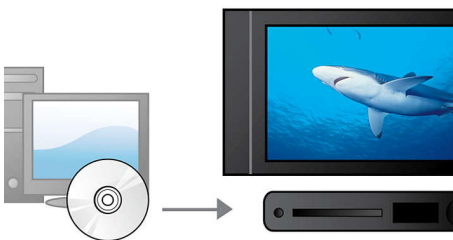

DivX-certificeret

Med DivX®-understøttelse kan du se DivX®-kodede videoer hjemme i din dagligstue. Medieformatet DivX® er en MPEG-4-baseret videokomprimeringsteknologi, der gør det muligt at gemme store filer, f.eks. film, trailere og musikvideoer på medier som CD-R/RW og skrivbare DVD-diske.