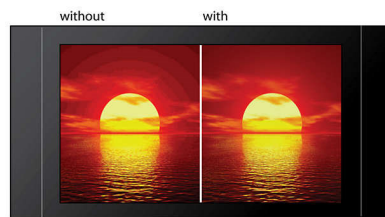

12-bit/108 MHz videobehandling

En suveræn 12-bit video digital/analog konverter, der bevarer alle detaljer i den oprindelige billedkvalitet. Den viser raffinerede skygger og jævne farvetoner, så du får et mere levende og naturligt billede. Begrænsningerne i en almindelig 10-bit D/A-konverter bliver især tydelige, når du bruger store skærme og projektorer.