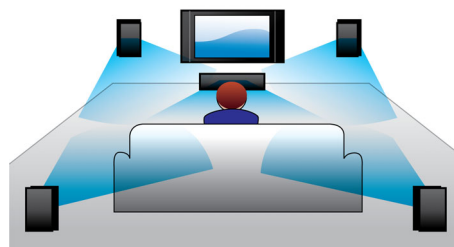

Dolby Digital

Budući da Dolby Digital, vodeći svjetski standard za digitalni višekanalni zvuk, koristi postupak kojim ljudsko uho prirodno obrađuje zvuk, iskusit ćete vrhunsku kvalitetu prostornog surround zvuka.