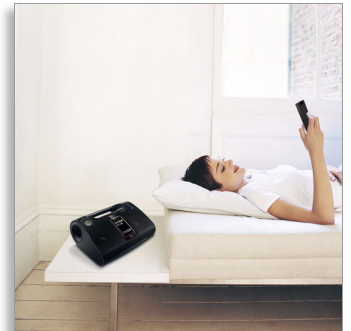

Philips  
entertainmentsysteem met  
dock en Dynamic Bass  
Boost

- Directe weergave vanaf USB
- Digitale FM-tuner
- MP3 Link

DC185

## Voluit van iPod- en MP3-muziek genieten, waar u ook bent

Haal de muziek uit uw iPod met het krachtige 2x2W-geluid van de Philips DC185. Deel uw favoriete nummers, wees de gangmaker op elk feest of gebruik de USB-aansluiting zodat u ook onderweg naar muziek kunt luisteren.