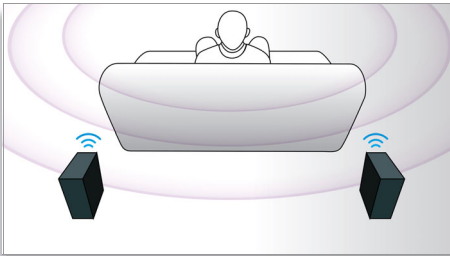

- Full HD 3D Blu-ray az igazán magával ragadó 3D moziélményért
- A Smart TV-vel online szolgáltatásokhoz és multimédiás tartalmakhoz is hozzáférhet a TV-n

PHILIPS

sense and simplicity

Fénypontok

3D irányított hangszórórendszer

A 3D irányított hangszórórendszer nem csupán előre sugároz, hanem oldalsó irányokba is, így egy szélesebb központi helyet biztosít a magával ragadó és mozszerű surround hangzás élvezetéhez.

Vezeték nélküli hátsó hangsugárzók opció