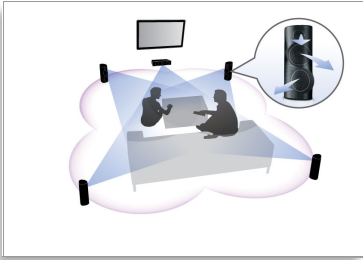

- Full HD 3D Blu-ray az igazán magával ragadó 3D moziélményért
- A Smart TV-vel online szolgáltatásokhoz és multimédiás tartalmakhoz is hozzáférhet a TV-n

PHILIPS

sense and simplicity

Fénypontok

3D irányított hangszórórendszer

A 3D irányított hangszórórendszer nem csupán előre sugároz, hanem oldalsó irányokba is, így egy szélesebb központi helyet biztosít a magával ragadó és mozszerű surround hangzás élvezetéhez.

Vezeték nélküli hátsó hangsugárzók opció