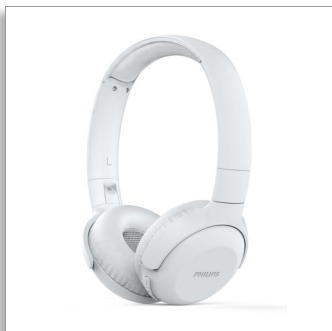

**Philips**  
**Draadloze hoofdtelefoon**

32 mm drivers/gesloten  
achterkant

Voor op het oor  
Tot 15 uur afspeeltijd  
Compact opvouwbaar

**TAUH202WT**

## Uw muziek voorop

Epische afspeellijsten. De nieuwste podcasts. Deze draadloze on-ear-hoofdtelefoon biedt een helder geluid en een krachtige bas. De hoofdband is zo licht dat u hem nauwelijks voelt en de oorschelpen kunnen plat worden gevouwen. U hebt tot wel 11 uur afspeeltijd. Genoeg voor de hele dag. Of de hele nacht.