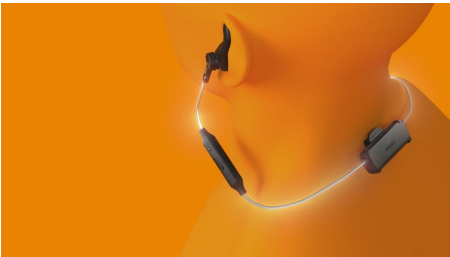

Philips
Fones de ouvido
esportivos sem fio

Cabo Kevlar reflexivo

Leve e resistente
Proteção contra poeira/água IP57

TAA3206BK

Resistente, flexível e visível.

Ajuste-o e pronto! Esses fones de ouvido sem fios permanecerão como você quiser! Para um ajuste seguro e flexível, você tem a opção de usar uma variedade de ganchos para orelha ou pontas macias. O design acústico aberto permite que você suas músicas e tudo o que está à sua volta.

Robusto e leve.

- Para esportes ou em movimento
- Resistente à poeira e à prova d'água IP57
- Seja visto. Cabo Kevlar reflexivo
- Ganchos destacáveis para orelha. Pontas destacáveis macias

Da playlist de treinos às chamadas importantes

PHILIPS

Destques

Ganchos destacáveis para orelha

Para treinos de intensidade leve a média, as pontas destacáveis mantêm o encaixe seguro. Quando estiver pronto para uma sessão mais difícil, mude para os ganchos destacáveis para orelha! Os fones não têm pontas auriculares, então você não sentirá nada no canal auditivo e não há sensação de pressão.

Cabo Kevlar reflexivo

Não importa o que o dia traz, esses fones de ouvido não vão se alterar. Um cabo Kevlar

reflexivo e durável garante que você esteja sempre visível. Um prendedor de camisa prende o cabo ao seu equipamento de treino, para que você não fique incomodado com fios soltos.