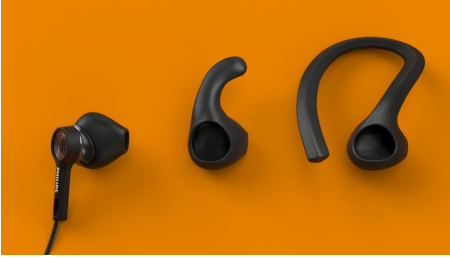

Destques

Ganchos destacáveis para orelha

Para treinos de intensidade leve a média, as pontas destacáveis mantêm o encaixe seguro. Quando estiver pronto para uma sessão mais difícil, mude para os ganchos destacáveis para orelha! Os fones não têm pontas auriculares, então você não sentirá nada no canal auditivo e não há sensação de pressão.