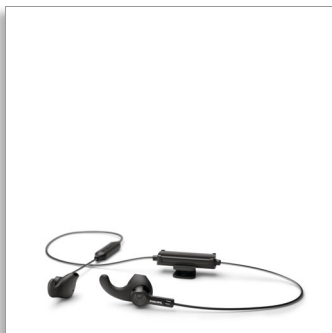

Philips
Fones de ouvido
esportivos sem fio

Cabo Kevlar reflexivo

Leve e resistente
Proteção contra poeira/água IP57

TAA3206BK

Resistente, flexível e visível.

Ajuste-o e pronto! Esses fones de ouvido sem fios permanecerão como você quiser! Para um ajuste seguro e flexível, você tem a opção de usar uma variedade de ganchos para orelha ou pontas macias. O design acústico aberto permite que você suas músicas e tudo o que está à sua volta.

Robusto e leve.

- Para esportes ou em movimento
- Resistente à poeira e à prova d'água IP57
- Seja visto. Cabo Kevlar reflexivo
- Ganchos destacáveis para orelha. Pontas destacáveis macias

Da playlist de treinos às chamadas importantes

- Drivers potentes em neodímio de 13,6 mm
- Os fones de ouvido se encaixam no ouvido externo
- Controles integrados. Microfone integrado. Emparelhamento fácil
- Ative facilmente o assistente de voz do seu telefone

Cabo Kevlar reflexivo

Não importa o que o dia traz, esses fones de ouvido não vão se alterar. Um cabo Kevlar

reflexivo e durável garante que você esteja sempre visível. Um prendedor de camisa prende o cabo ao seu equipamento de treino, para que você não fique incomodado com fios soltos.