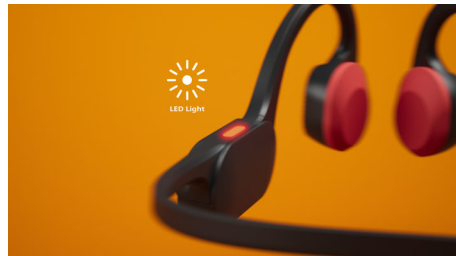

Luujohtumiseen perustuvat

Luujohtumisen ansiosta ääni kulkee kallon luiden kautta, jolloin nappikuulokkeita tai korvat peittäviä kuulokkeita ei tarvita. Ääni siirtyy poskiluiden kautta suoraan sisäkorvaan, ja musiikki alkaa soida päässäsi. Taianomaista!

Selkeämmät puhelut

Puhelun aikana heijastuksen muodostavat mikrofonit poimivat puheesi ja tekoälyyn

perustuva algoritmi poistaa taustamelun. Näin pääosaan pääsee äänesi eikä esimerkiksi liikenteen hälinä tai ympärillä olevien ihmisten puhe.

LED-turvavalot

Lähde yölliselle juoksulenkille, tutki vaelluspolkua iltahämärässä tai pyöräile keskellä pimeää metsää. Kuulokkeiden rungon kirkas LED-valo varmistaa, että näyt muille kirkas LED-valo varmistaa, että näyt muille myös hämärässä. LED-valoja voi ohjata Philips Headphones -sovelluksella tai rungossa olevalla painikkeella.