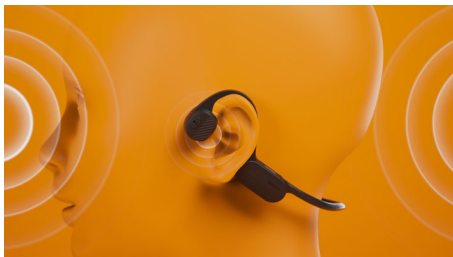

PHILIPS

Kohokohdat

Avoin malli

Juokse, hyppää, aja! Nämä avoimen malliset kuulokkeet eivät putoa, kun lähdet liikkeelle. Niskasanka kietoutuu pään taitse ja korvien ylle, jotta kuulokkeet pysyvät mukavasti paikoillaan eivätkä liiku rajuissakaan liikkeissä. Keveytensä ansiosta ne eivät myöskään tunnu juuri miltaan.

Luujohtumiseen perustuvat

Luujohtumisen ansiosta ääni kulkee kallon luiden kautta, jolloin nappikuulokkeita tai korvat peittäviä kuulokkeita ei tarvita. Ääni siirtyy poskiluiden kautta suoraan sisäkorvaan, ja musiikki alkaa soida päässäsi. Taianomaista!

Selkeämmät puhelut

Puhelun aikana heijastuksen muodostavat mikrofonit poimivat puheesi ja tekoälyyn

perustuva algoritmi poistaa taustamelun. Näin pääosaan pääsee äänesi eikä esimerkiksi liikenteen hälinä tai ympärillä olevien ihmisten puhe.