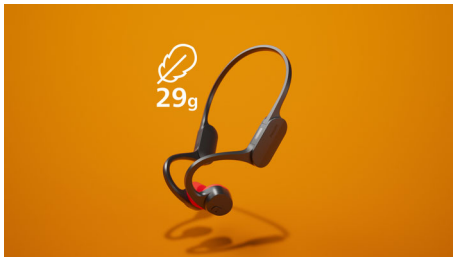

Philips
Langattomat open-ear-
urheilukuulokkeet

Avoim malli

Luujohtumiseen perustuvat
Selkeämmät puhelut
LED-turvavalot

TAA5608BK

Sinä liikut, ne eivät

Antaudu rytmille langattomilla kuulokkeilla, jotka eivät putoa, vaikka liikkuisit miten vain! Nämä open-ear-urheilukuulokkeet ovat erittäin kevyet, erittäin mukavat ja erittäin kestävä. Lisäksi kuulet niillä kaiken, mitä ympärilläsi tapahtuu.

- Näy tiellä. LED-turvavalot
- Lähde ulos. IPX5-vedenkestävä
- Parempi yhteys. Uuden sukupolven Bluetooth*

Aina valmiit. Aina sinun.

- Valmiina sinulle. 6 tunnin toisto aika
- Lataa 15 minuuttia, niin saat tunnin lisää toisto aikaa
- Philips Headphones -sovellus
- Mukana kantopussi

PHILIPS

Kohokohdat

Avoin malli

Juokse, hyppää, aja! Nämä avoimen malliset kuulokkeet eivät putoa, kun lähdet liikkeelle. Niskasanka kietoutuu pään taitse ja korvien ylle, jotta kuulokkeet pysyvät mukavasti paikoillaan eivätkä liiku rajuissakaan liikkeissä. Keveytensä ansiosta ne eivät myöskään tunnu juuri miltaan.