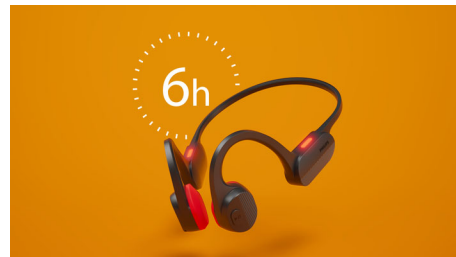

6 tunnin toisto aika

Ota mukaan ja anna mennä. Näissä luujohtumiseen perustuvissa open-ear-kuulokkeissa riittää tehoa useaan treenikertaan, sillä saat 6 tuntia toistoaikaa yhdellä latauksella. Täyteen lataaminen kestää vain 2 tuntia, ja 15 minuutin latauksella saat tunnin lisää toistoaikaa.

Philips Headphones -sovellus

Philips Headphones -sovelluksella voit ohjata LED-valoja ja kuuntelemaasi musiikkia.