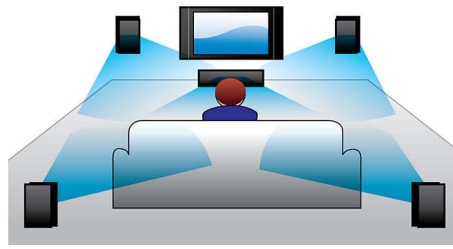

Dolby TrueHD und DTS-HD

Dolby TrueHD und DTS-HD Master Audio Essential liefern optimalen Sound von Ihren Blu-ray Discs. Die Audiowiedergabe ist praktisch nicht zu unterscheiden vom Studio-Master. So hören Sie das, was Sie der Regisseur hören lassen wollte. Dolby TrueHD und DTS-HD Master Audio Essential vervollständigen Ihr hochauflösendes Home Entertainment-Erlebnis.