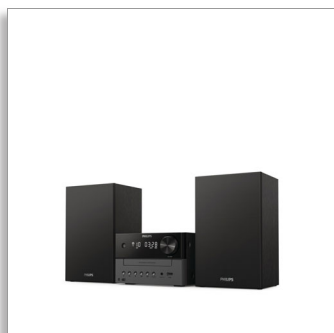

Philips
Microchaîne

Bluetooth®

CD, CD-MP3, USB, DAB+, FM
Port USB pour charge
18 W

TAM3505

Des lignes classiques. Toute votre musique.

Hissez l'audio domestique à un niveau supérieur avec cette microchaîne aux lignes classiques. Diffusez en toute simplicité de la musique et des podcasts en streaming, écoutez des CD ou optez pour des stations de radio numérique DAB+/FM au son limpide. Vous pouvez connecter des ordinateurs portables ou d'autres sources grâce au connecteur USB ou à l'entrée audio.

Un son magnifique pour votre musique

- Design classique
- Enceintes Bass Reflex. Des basses plus riches.
- Haut-parleur de graves 3". Puissance de sortie maximale de 18 W.
- Digital Sound Control : choisissez un style sonore prédéfini

De la musique dans toute la pièce

- Une solution idéale pour votre intérieur
- Alimentation secteur. Télécommande.
- Dimensions de l'unité principale : 180 x 121 x 247 mm

PHILIPS

Caractéristiques

Son

- Puissance de sortie maximale (RMS): 18 W
- Accentuation du son: contrôle numérique du son, système d'enceintes Bass Reflex
- Mode son: Puissant, Transparent, Brillant, Chaud, Équilibré
- Réglage du volume: rotatif
- Réponse en fréquence: 66-20000 Hz
- Impédance des enceintes: 6 ohms

Design classique

L'unité centrale et les enceintes de deux couleurs rappellent le design des chaînes hi-fi modulables. Le sélecteur de volume texturé apporte un agréable ressenti analogique. Les boutons en façade de l'unité permettent de démarrer la lecture et de sélectionner les sources.