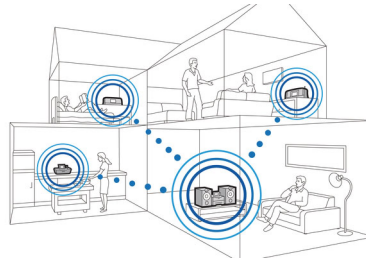

Multiroom Music

Spela upp dina favoritlåtar och fyll hemmet med ett utsökt fylligt och klart ljud. Med Multiroom Music-funktionen kan du strömma musik trådlöst i Philips Multiroom-ljudsystemet. Du aktiverar funktionen genom att trycka på Multiroom Music-ikonen när favoritlåten spelas och så länge varje kanal är ansluten deltar de i din egen musikdelning och -upplevelse – utan komplicerade inställningar. Dela den bästa musiken med familj och vänner.