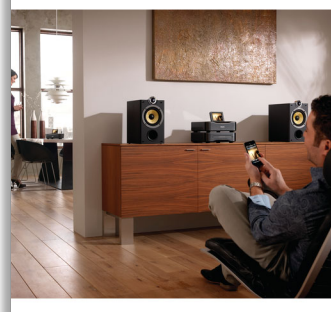

Philips Streamium
Trådlöst Hi-Fi-system för
Android™

Streamium

WMS8080

Upplev HiFi-musik i alla rum

Besatt av ljud

Njut av HiFi-ljud i alla rum med Multiroom Music. ClariSound-högtalarna och FLAC Digital Lossless ger originaltroget ljud, med en exceptionellt bred ljudbild och CD-kvalitet för din komprimerade digitala musik.