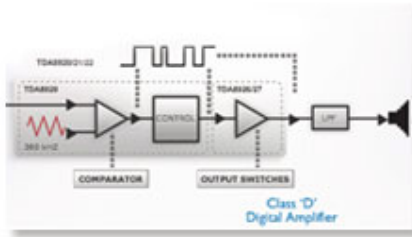

Fyll rummet med din favoritmusik med 2x50 W RMS uteffekt och en digital klass D-förstärkare. Förstärkaren omvandlar analoga signaler till digitala och förstärker dem sedan. Signalerna skickas därefter genom ett demoduleringsfilter för att skapa slutresultatet. Det förstärkta digitala ljudet ger dig alla de fördelar som digitalt ljud kan erbjuda, inklusive förbättrad ljudkvalitet. Dessutom är förstärkaren mer än 90 % effektivare jämfört med traditionella AB-förstärkare. Den här högre effektiviteten kan du glädjas åt i en kraftfull förstärkare i ett litet format.