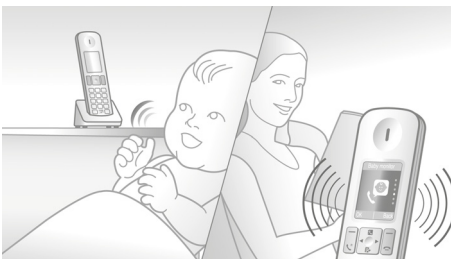

Display TFT a colori da 4,3 cm (1,7")

Display TFT a colori da 4,3 cm (1,7") a contrasto elevato

Baby monitor

Un avviso ti fa sapere che il tuo bambino ha bisogno di te. Colloca il ricevitore DECT nella sua stanza e riceverai un avviso sulla base o su un altro telefono DECT (ovvero un altro numero di rete fissa) o sul telefono cellulare (quando sei fuori casa) quando il bambino comincia a piangere.

Ricevitore con vivavoce

La modalità in vivavoce utilizza un microfono integrato che amplifica il suono del chiamante, per consentirti di parlare e ascoltare una chiamata senza dover tenere il ricevitore appoggiato all'orecchio. Questa modalità è particolarmente utile se vuoi condividere una chiamata con altri o semplicemente eseguire più attività.