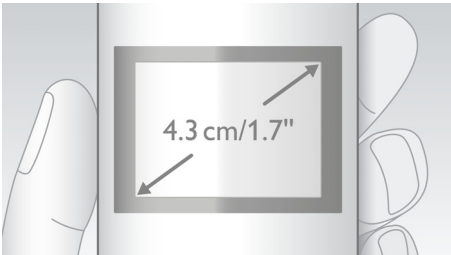

Display TFT a colori da 4,3 cm (1,7")

Display TFT a colori da 4,3 cm (1,7") a contrasto elevato

Baby monitor

Un avviso ti fa sapere che il tuo bambino ha bisogno di te. Colloca il ricevitore DECT nella sua stanza e riceverai un avviso sulla base o su un altro telefono DECT (ovvero un altro numero di rete fissa) o sul telefono cellulare (quando sei fuori casa) quando il bambino comincia a piangere.