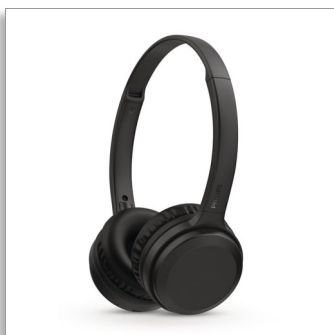

Philips
Ασύρματα ακουστικά

Οδηγοί 30 χιλ./κλειστού τύπου

Bluetooth®
Ελαφρύ στήριγμα κεφαλής
Επίπεδη αναδίπλωση

TAH1108BK

Κρατήστε τη μουσική σας κοντά σας

Ακούστε πάντα τους ήχους που αγαπάτε. Αυτά τα ασύρματα ακουστικά σας χαρίζουν 15 ώρες αναπαραγωγής με καθαρό ήχο. Τα κουμπιά διαθέτουν καλύμματα για να ελέγχετε εύκολα τη μουσική και τις κλήσεις, ενώ διπλώνουν για εύκολη αποθήκευση.

Ακούστε τους αγαπημένους σας ήχους έως και για 15 ώρες

- Πανίσχυροι οδηγοί νεοδυμίου 30 χιλ.
- Πεντακάθαρος ήχος
- Εξαιρετική απομόνωση ήχου από τη σχεδίαση κλειστού τύπου
- 15 ώρες αναπαραγωγής και γρήγορη φόρτιση

Ελαφριά και άνετα

- Φοριούνται εύκολα και είναι απίστευτα εύχρηστα
- Ρυθμιζόμενο στήριγμα κεφαλής και ενσωματωμένο μικρόφωνο για κλήσεις hands-free
- Καλύμματα αυτιών με μαξιλαράκι και άνετη σχεδίαση
- Χειριστήρια στα καλύμματα για μουσική, κλήσεις και ένταση ήχου

Σχεδίαση

- Χρώμα: Μαύρο
- Στυλ μεταφοράς: Στήριγμα κεφαλής
- Αναδιπλούμενη σχεδίαση: Επίπεδο
- Υλικό σύζευξης αυτιού: Συνθετικό δέρμα
- Εφαρμογή στο αυτί: Αγκαλιάζουν το αυτί
- Τύπος ακουστικού: Κλειστού τύπου