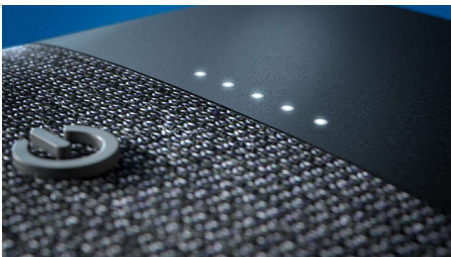

20 tunnin toisto aika

Kantama 20 metriä. Yhdellä latauksella saat 20 tuntia toistoaikaa. Lataaminen kestää 4,5 tuntia mukana toimitetulla USB-C-kaapelilla.